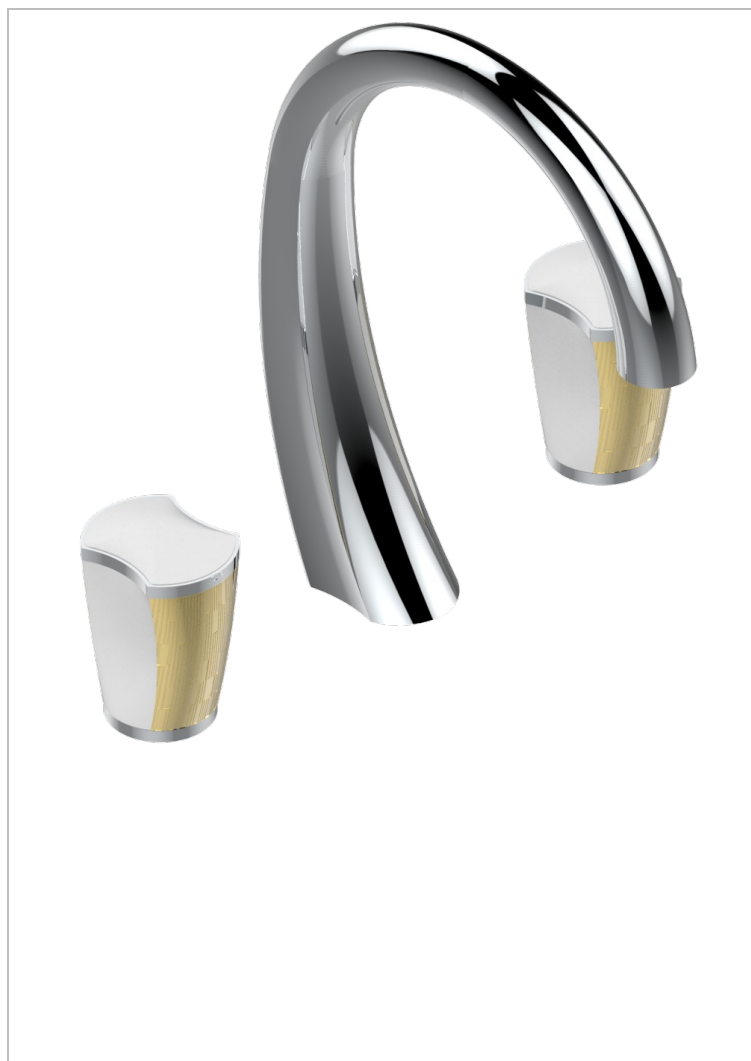

INFINI БЕЛЫЙ ФАРФОР С ЗОЛОТЫМ ДЕКОРОМ

U2F-151

Смеситель для раковины на три отверстия устанавливаемый на борту с донным клапаном

THG[®]
PARIS

ХАРАКТЕРИСТИКИ

- ACS : 18ACCLY393
- NF : NF EN 200 - IA - Chrome
- SVGW-SSIGE : 1901-6813

СТАНДАРТЫ

ДОСТУПНЫЕ ВАРИАНТЫ ПОКРЫТИЙ

Black ceram - D30
Blush PVD - H62
Graphite PVD - H64
Matt Umber PVD - H67
Matt blush PVD - H60
Matt graphite PVD - H65

Umber PVD - H66
Бронза - D01
Золото - F01
Матовая красная старинная медь - H07
Матовое золото - F07
Матовое светлое золото - F31

Матовый никель - C01
Матовый хром - C02
Никель - B01
Покрытие PVD бронза - F33
Покрытие PVD золотистый цвет - H52
Покрытие PVD латунь - H49

Покрытие PVD матовая бронза - F34
Покрытие PVD матовая латунь - H50
Покрытие PVD матовый золотистый - H53
Покрытие PVD матовый никель - H56
Покрытие PVD никель - H55
Светлое золото - F30

Состаренный никель - H28
Хром - A02