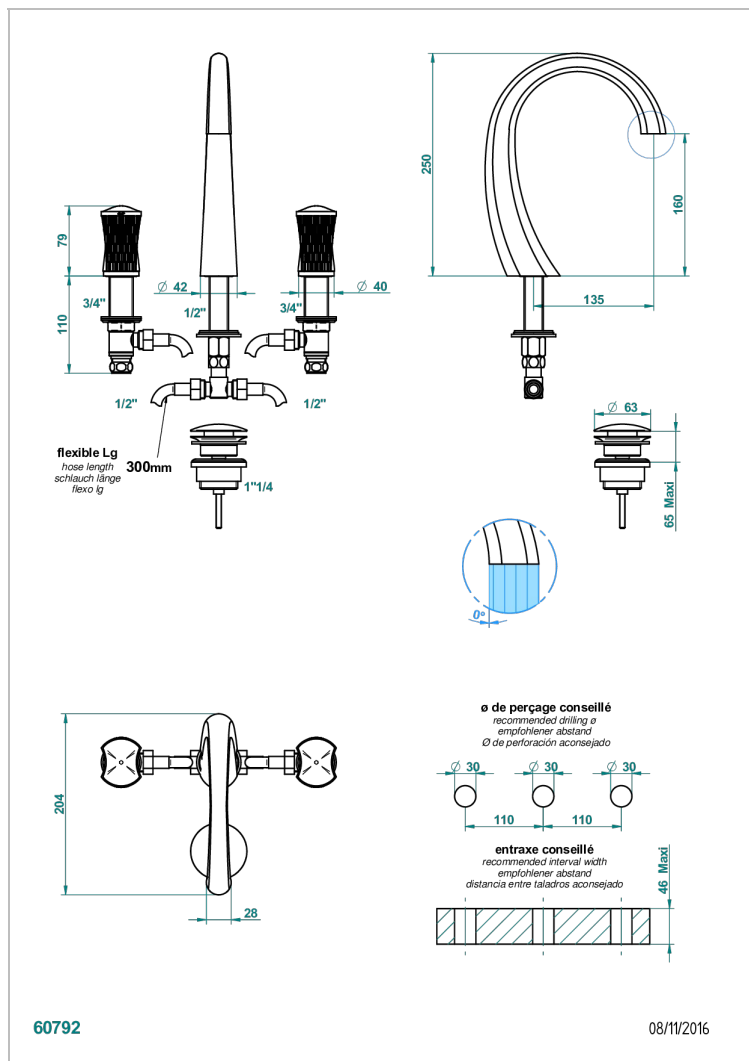

INFINI БЕЛЫЙ ФАРФОР С ЗОЛОТЫМ ДЕКОРОМ

U2F-151

Смеситель для раковины на три отверстия устанавливаемый на борту с донным клапаном

THG[®]
PARIS

ХАРАКТЕРИСТИКИ

- ACS : 18ACCLY393
- NF : NF EN 200 - IA - Chrome
- SVGW-SSIGE : 1901-6813