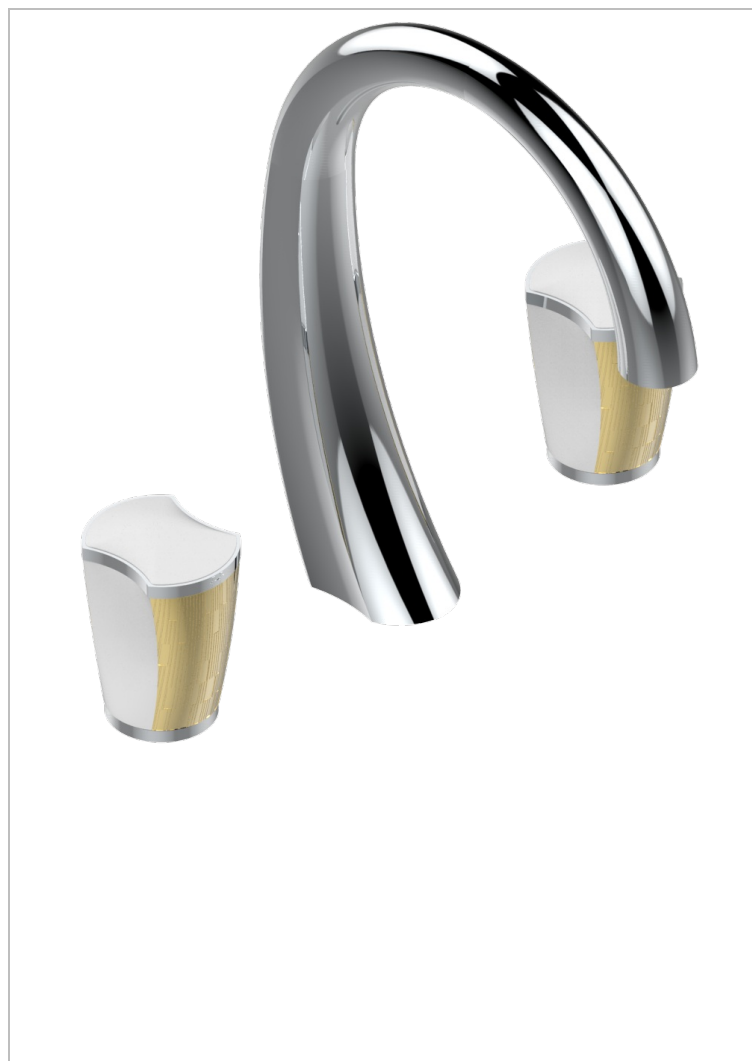

INFINI PORCELAINE BLANCHE DECOR OR

THG
PARIS

U2F-151

Mélangeur de lavabo 3 trous avec vidage

CARACTÉRISTIQUES

- Laiton sans plomb
- Têtes à disques céramique 1/2" 1/4 tour
- Aérateur-mousseur
- Fourni avec vidage clic clac 1 1/4"
- Éléments en porcelaine fabriqués sur mesure par HAVILAND
- ACS : 18ACCLY393
- NF : NF EN 200 - IA - Chrome
- SVGW-SSIGE : 1901-6813

CERTIFICATIONS

FINITIONS DISPONIBLES

Bronze clair - D01
Chromé - A02
Chromé mat - C02
Doré brillant - F01
Doré mat - F07
Nickel brillant - B01

Nickel mat - C01
Noir mat céramique - D30
Or pâle - F30
Or pâle mat - F31
Pvd blush - H62
Pvd blush mat - H60

Vieux cuivre rouge mat - H07
Vieux nickel - H28