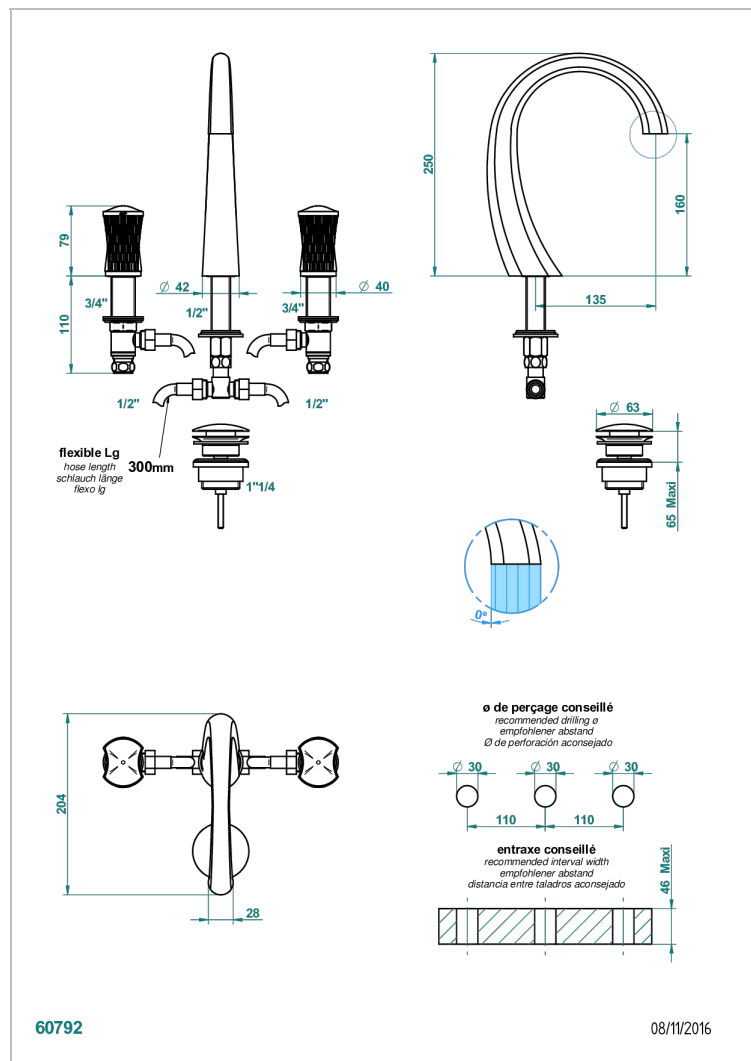

INFINI PORCELAINE BLANCHE DECOR OR

THG
PARIS

U2F-151

Mélangeur de lavabo 3 trous avec vidage

CARACTÉRISTIQUES

- Laiton sans plomb
- Têtes à disques céramique 1/2" 1/4 tour
- Aérateur-mousseur
- Fourni avec vidage clic clac 1 1/4"
- Éléments en porcelaine fabriqués sur mesure par HAVILAND
- ACS : 18ACCLY393
- NF : NF EN 200 - IA - Chrome
- SVGW-SSIGE : 1901-6813

Vieux cuivre rouge mat - H07
Vieux nickel - H28