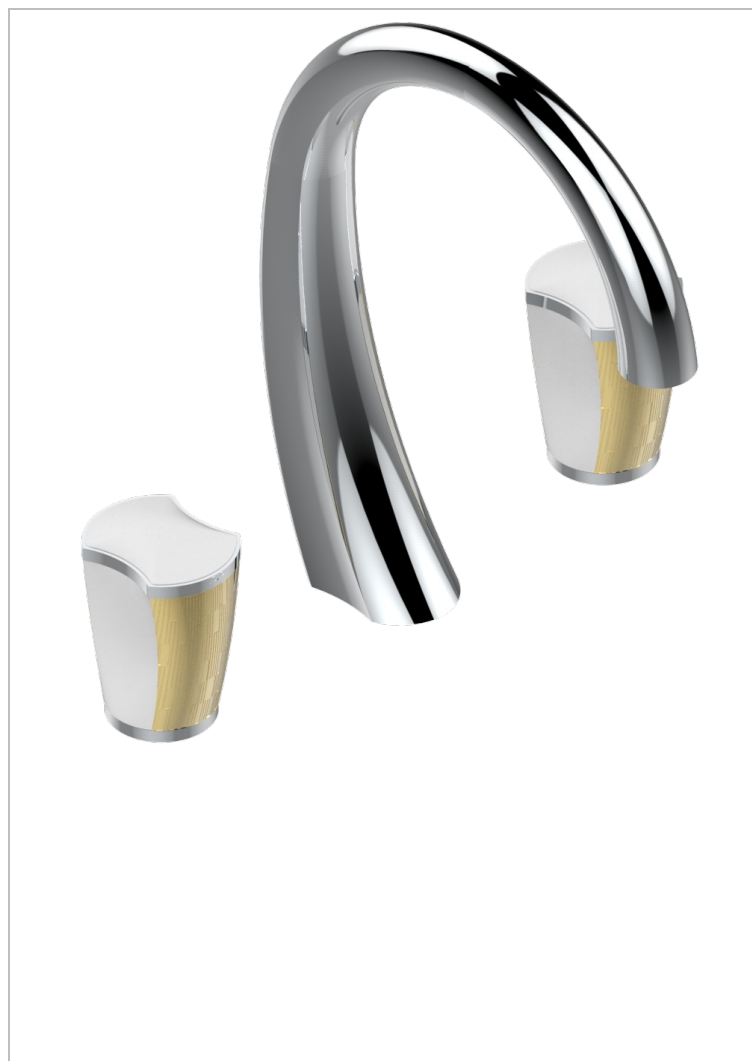

# INFINI WHITE PORCELAIN WITH GOLD DECOR

THG<sup>®</sup>  
PARIS

U2F-151

Batería americana de lavabo 1/2" con vaciador

## ACABADOS DISPONIBLES

Bronce claro - D01  
Cerámica negra mate - D30  
Cobre viejo mate - H07  
Cromo - A02  
Cromo mate - C02  
Dorado - F01

Dorado mate - F07  
Dorado pálido - F30  
Dorado pálido mate (sin barniz) - F31  
Níquel - B01  
Níquel mate - C01  
Níquel viejo - H28