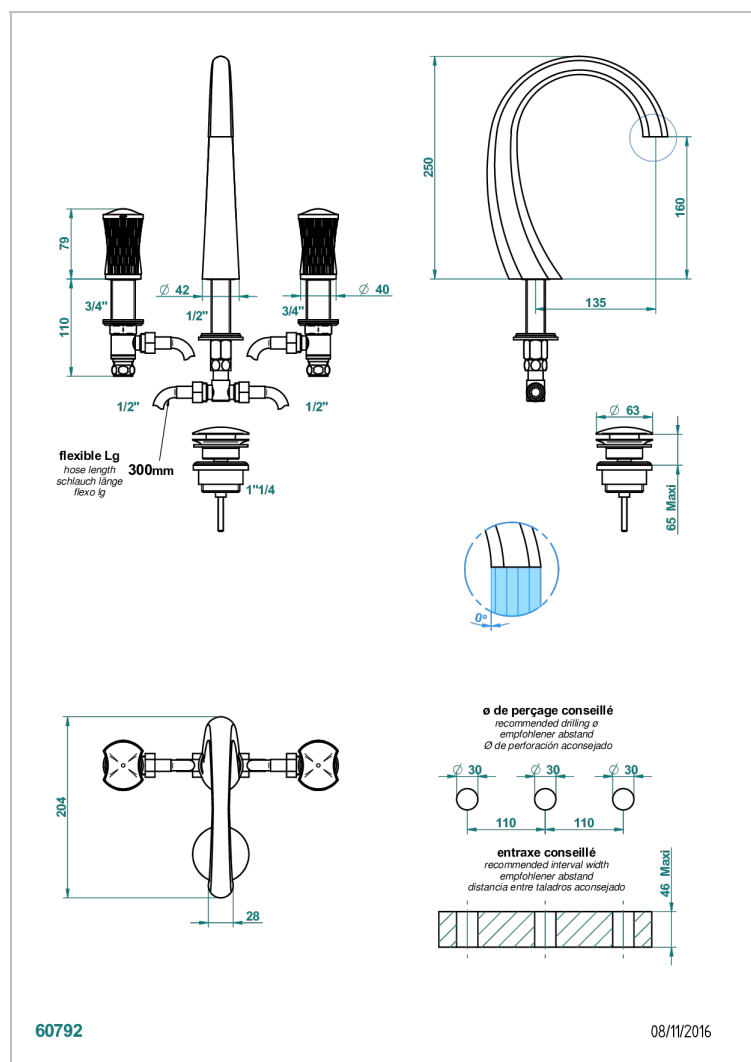

## CARACTERÍSTICAS

- ACS : 18ACCLY393
- NF : NF EN 200 - IA - Chrome
- SVGW-SSIGE : 1901-6813