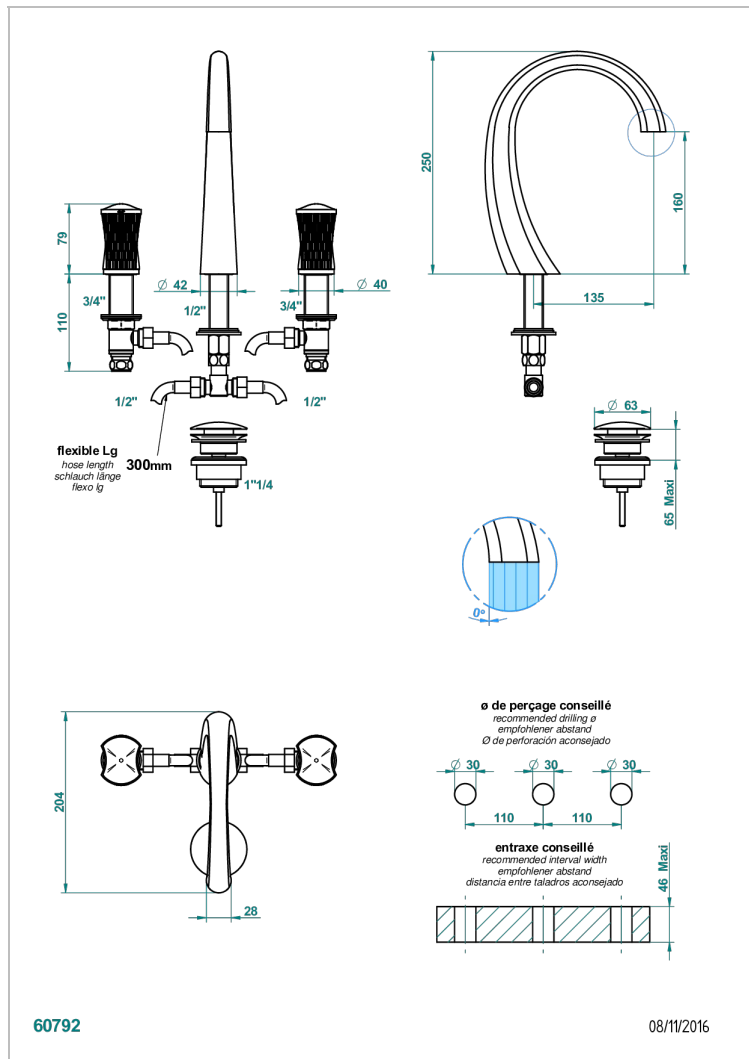

INFINI WHITE PORCELAIN WITH GOLD DECOR

THG[®]
PARIS

U2F-151

3孔台盆龙头，带下水器

特色

- ACS : 18ACCLY393
- NF : NF EN 200 - IA - Chrome
- SVGW-SSIGE : 1901-6813

标准

可选饰面

哑光铬 - C02
哑光镍 - C01
复古镍 - H28
抛光金 (24K金) - F01
抛光铬 - A02
抛光镍 - B01

浅金 - F30
漆面铜 - D01