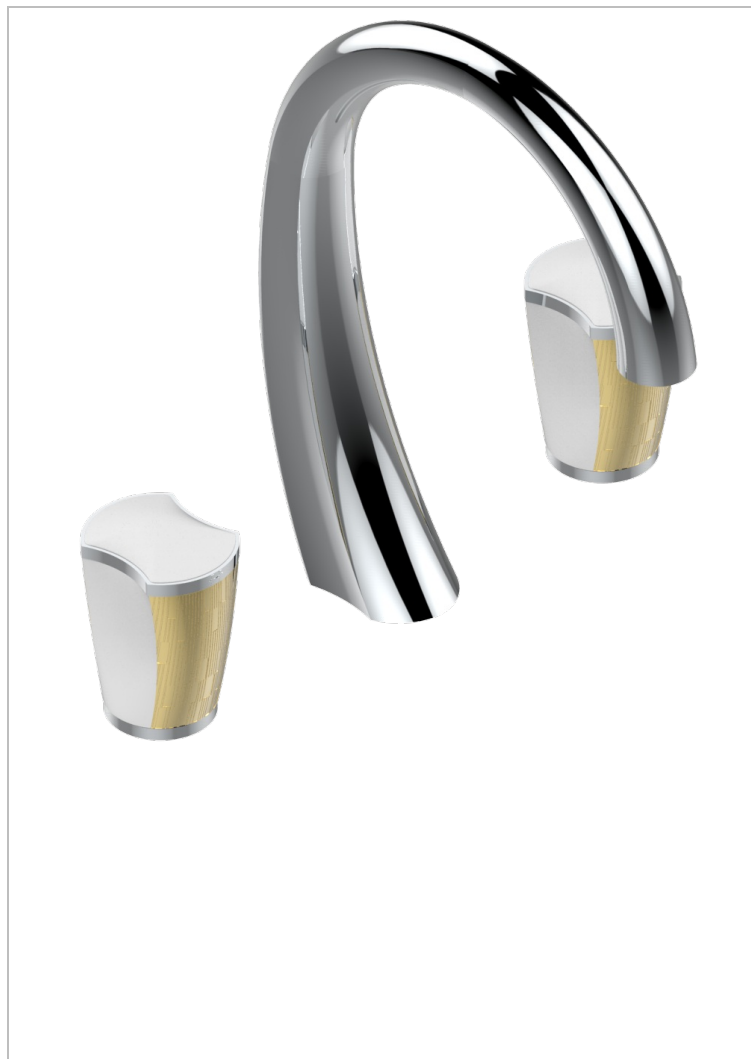

INFINI WHITE PORCELAIN WITH GOLD DECOR

THG[®]
PARIS

U2F-151

3孔台盆龙头，带下水器

特色

- ACS : 18ACCLY393
- NF : NF EN 200 - IA - Chrome
- SVGW-SSIGE : 1901-6813

标准

可选饰面

Black ceram - D30
Blush PVD - H62
Graphite PVD - H64
Matt Umber PVD - H67
Matt blush PVD - H60
Matt graphite PVD - H65

PVD哑光棕铜 - F34
PVD哑光金 - H53
PVD哑光铜 - H50
PVD哑光镍 - H56
PVD抛光铜 - H49
PVD棕铜 - F33

PVD金色 - H52
PVD镍 - H55
Umber PVD - H66
哑光复古铜 - H07
哑光浅金 - F31
哑光金 - F07

哑光铬 - C02
哑光镍 - C01
复古镍 - H28
抛光金 (24K金) - F01
抛光铬 - A02
抛光镍 - B01

浅金 - F30
漆面铜 - D01