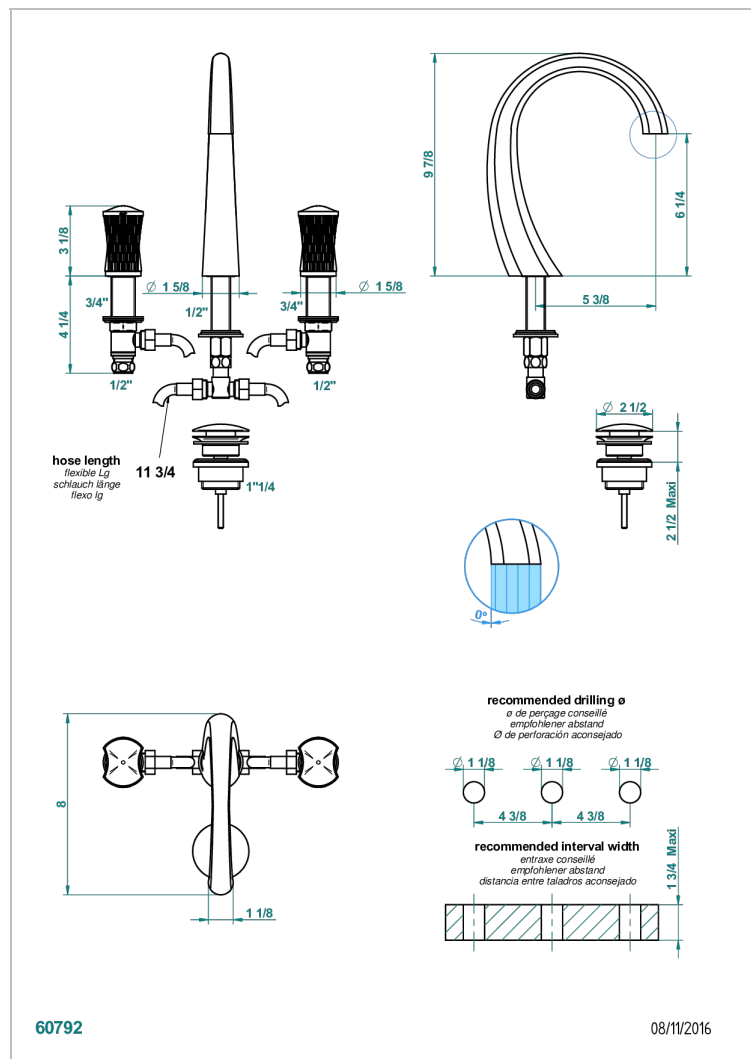

# INFINI БЕЛЫЙ ФАРФОР С ЗОЛОТЫМ ДЕКОРОМ

U2F-151

THG<sup>®</sup>  
PARIS

Смеситель для раковины на три отверстия устанавливаемый на борту с донным клапаном

## ХАРАКТЕРИСТИКИ

- ACS : 18ACCLY393
- NF : NF EN 200 - IA - Chrome
- SVGW-SSIGE : 1901-6813