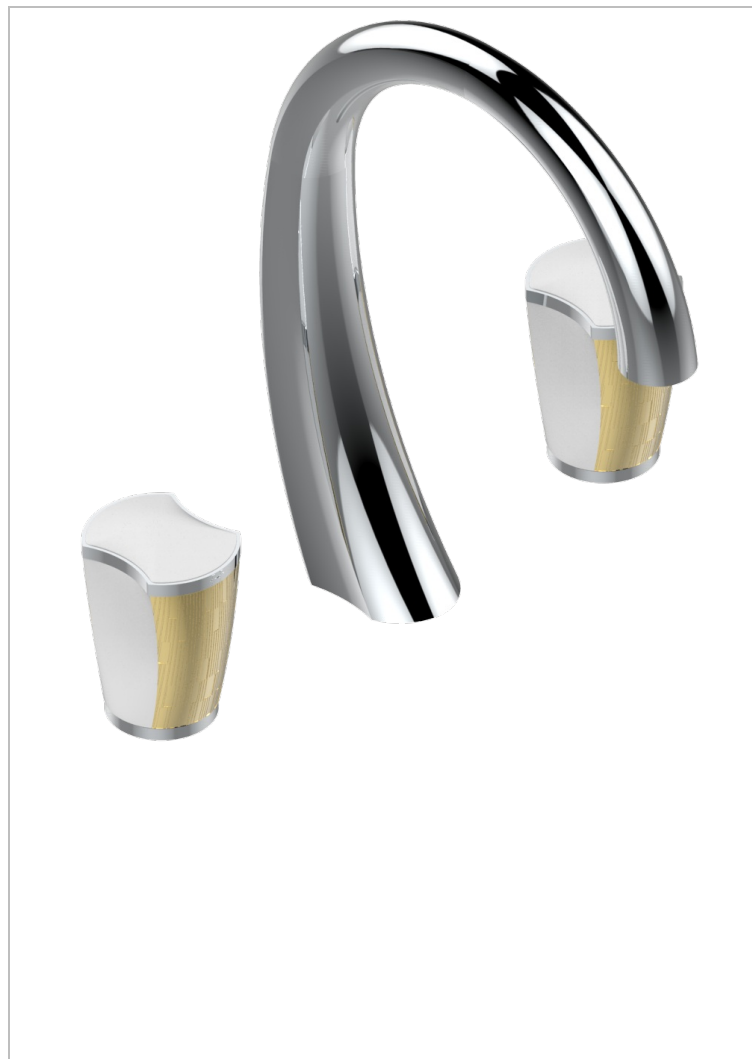

# INFINI БЕЛЫЙ ФАРФОР С ЗОЛОТЫМ ДЕКОРОМ

U2F-151

THG<sup>®</sup>  
PARIS

Смеситель для раковины на три отверстия устанавливаемый на борту с донным клапаном

## ДОСТУПНЫЕ ВАРИАНТЫ ПОКРЫТИЙ

Black ceram - D30  
Blush PVD - H62  
Graphite PVD - H64  
Matt Umber PVD - H67  
Matt blush PVD - H60  
Matt graphite PVD - H65

Umber PVD - H66  
Бронза - D01  
Золото - F01  
Матовая красная старинная медь - H07  
Матовое золото - F07  
Матовое светлое золото - F31

Состаренный никель - H28  
Хром - A02