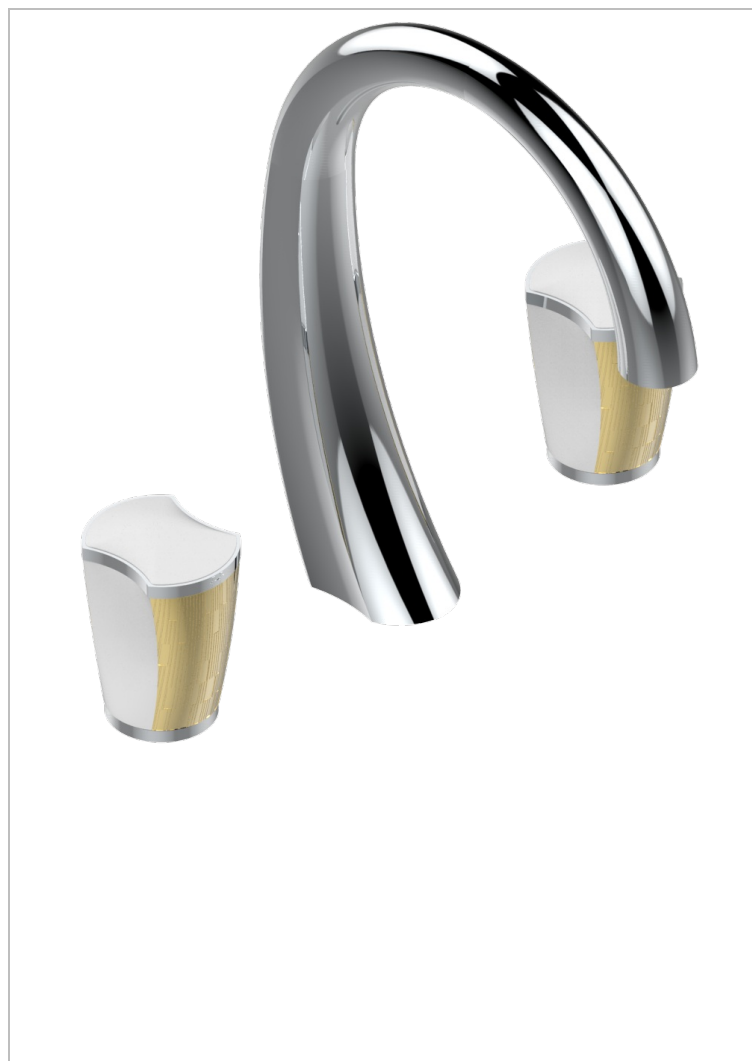

INFINI PORCELAINE BLANCHE DECOR OR

THG[®]
PARIS

U2F-151

Mélangeur de lavabo 3 trous avec vidage

CARACTÉRISTIQUES

- Laiton sans plomb
- Têtes à disques céramique 1/2" 1/4 tour
- Aérateur-mousseur
- Fourni avec vidage clic clac 1 1/4"
- Éléments en porcelaine fabriqués sur mesure par HAVILAND
- ACS : 18ACCLY393
- NF : NF EN 200 - IA - Chrome
- SVGW-SSIGE : 1901-6813

CERTIFICATIONS

FINITIONS DISPONIBLES

Bronze clair - D01
Chromé - A02
Chromé mat - C02
Doré brillant - F01
Doré mat - F07
Nickel brillant - B01

Nickel mat - C01
Noir mat céramique - D30
Or pâle - F30
Or pâle mat - F31
Pvd blush - H62
Pvd blush mat - H60

Vieux cuivre rouge mat - H07
Vieux nickel - H28