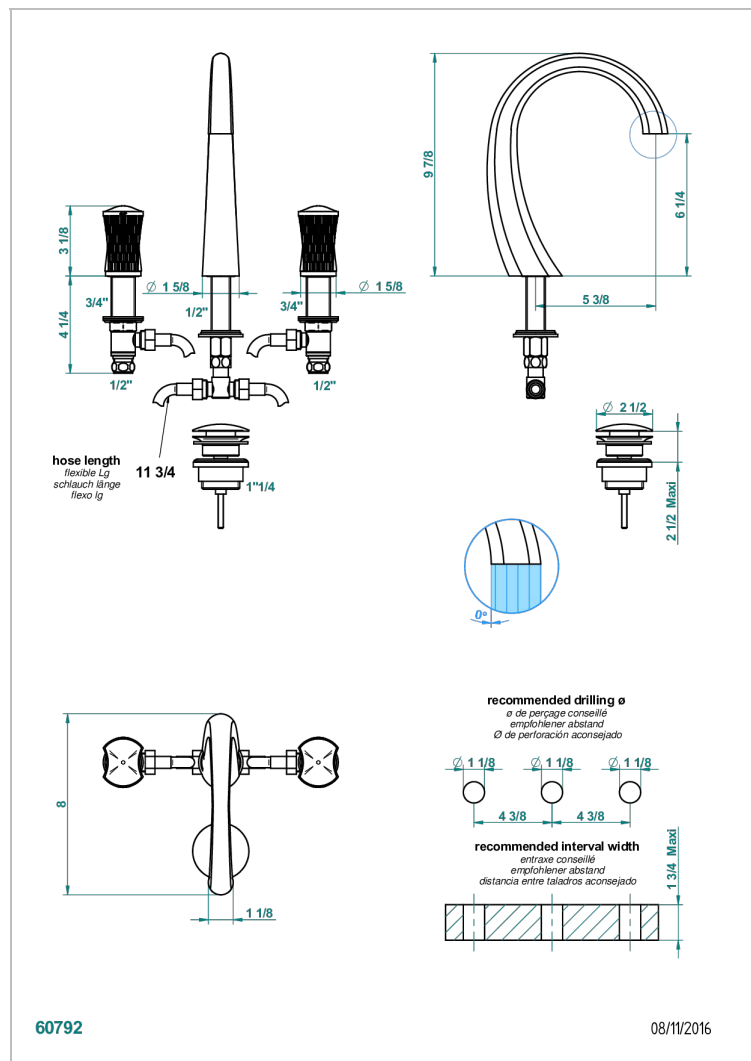

INFINI PORCELAINE BLANCHE DECOR OR

THG[®]
PARIS

U2F-151

Mélangeur de lavabo 3 trous avec vidage

CARACTÉRISTIQUES

- Laiton sans plomb
- Têtes à disques céramique 1/2" 1/4 tour
- Aérateur-mousseur
- Fourni avec vidage clic clac 1 1/4"
- Éléments en porcelaine fabriqués sur mesure par HAVILAND
- ACS : 18ACCLY393
- NF : NF EN 200 - IA - Chrome
- SVGW-SSIGE : 1901-6813

Vieux cuivre rouge mat - H07
Vieux nickel - H28