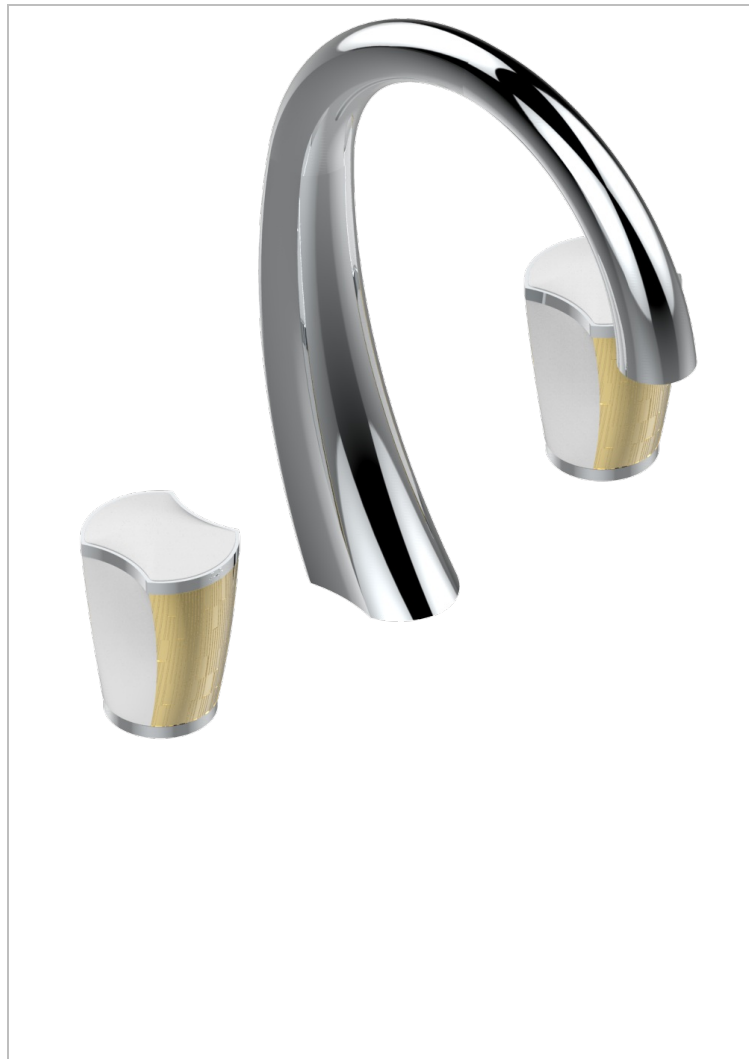

INFINI WHITE PORCELAIN WITH GOLD DECOR

U2F-151

Batería americana de lavabo 1/2" con vaciador

CARACTERÍSTICAS

- ACS : 18ACCLY393
- NF : NF EN 200 - IA - Chrome
- SVGW-SSIGE : 1901-6813

ESTÁNDAR

ACABADOS DISPONIBLES

Bronce claro - D01
Cerámica negra mate - D30
Cobre viejo mate - H07
Cromo - A02
Cromo mate - C02
Dorado - F01

Dorado mate - F07
Dorado pálido - F30
Dorado pálido mate (sin barniz) - F31
Níquel - B01
Níquel mate - C01
Níquel viejo - H28

Pvd blush - H62
Pvd blush mate - H60
Pvd color latón - H49
Pvd color latón mate - H50
Pvd color níquel - H55
Pvd color níquel mate - H56

Pvd color oro - H52
Pvd color oro mate - H53
Pvd grafito - H64
Pvd grafito mate - H65
Pvd marrón bronce - F33
Pvd marrón bronce mate - F34