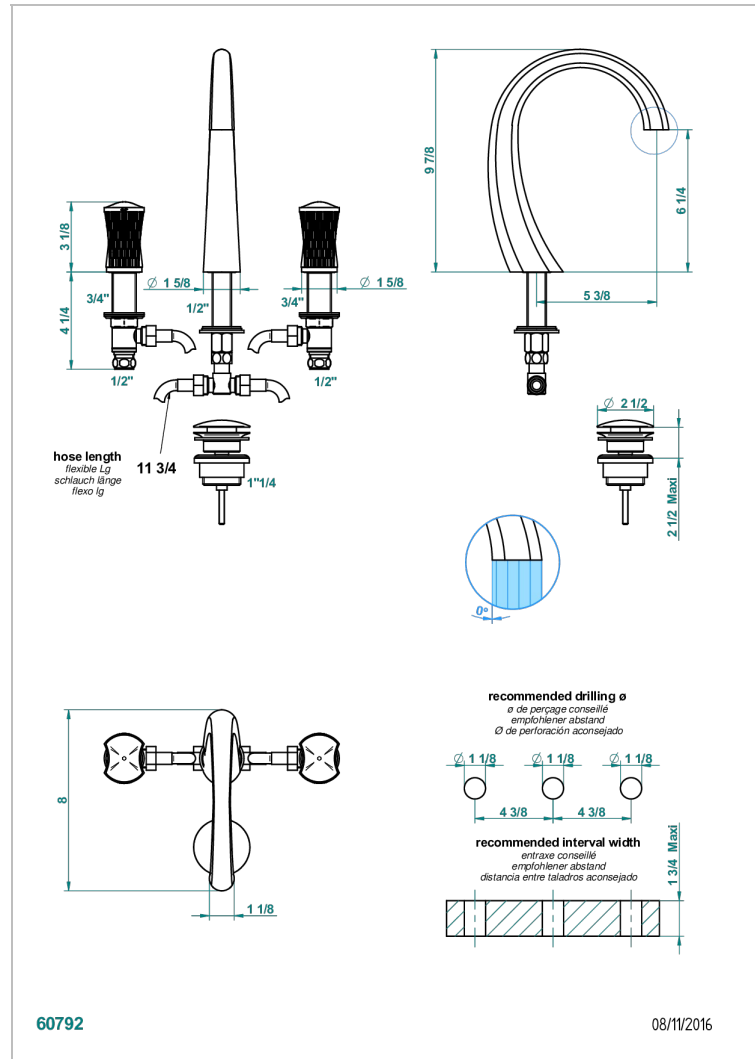

INFINI WHITE PORCELAIN WITH GOLD DECOR

U2F-151

Batería americana de lavabo 1/2" con vaciador

CARACTERÍSTICAS

- ACS : 18ACCLY393
- NF : NF EN 200 - IA - Chrome
- SVGW-SSIGE : 1901-6813

ESTÁNDAR

ACABADOS DISPONIBLES