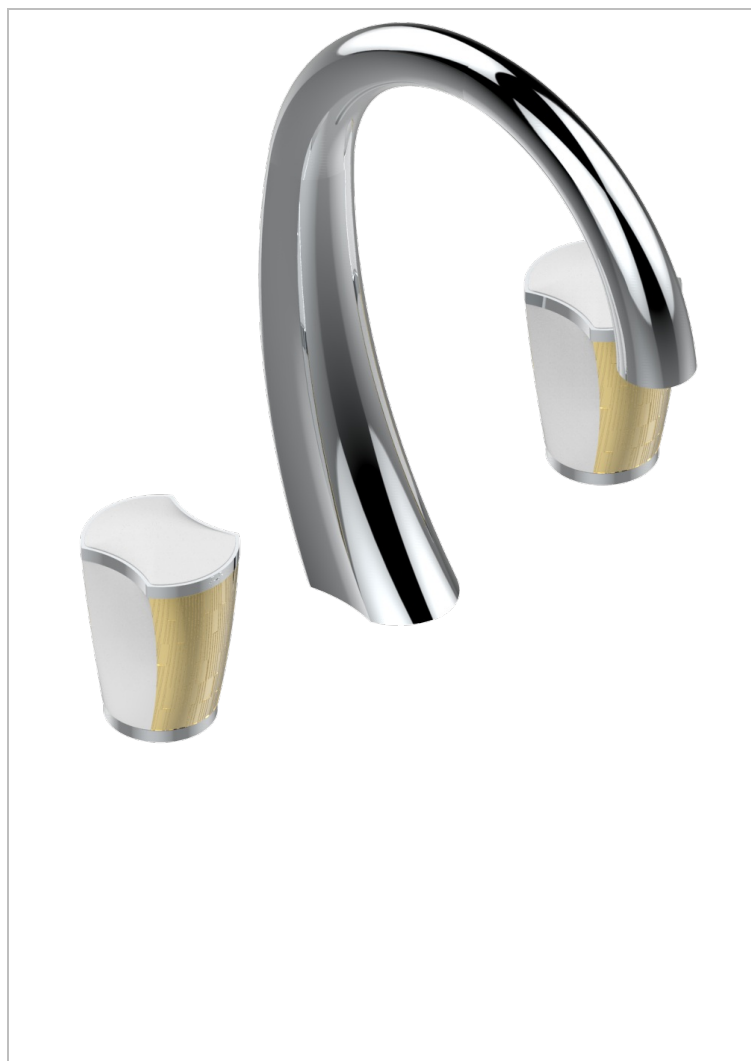

# INFINI WHITE PORCELAIN WITH GOLD DECOR

THG<sup>®</sup>  
PARIS

U2F-151

3孔台盆龙头, 带下水器