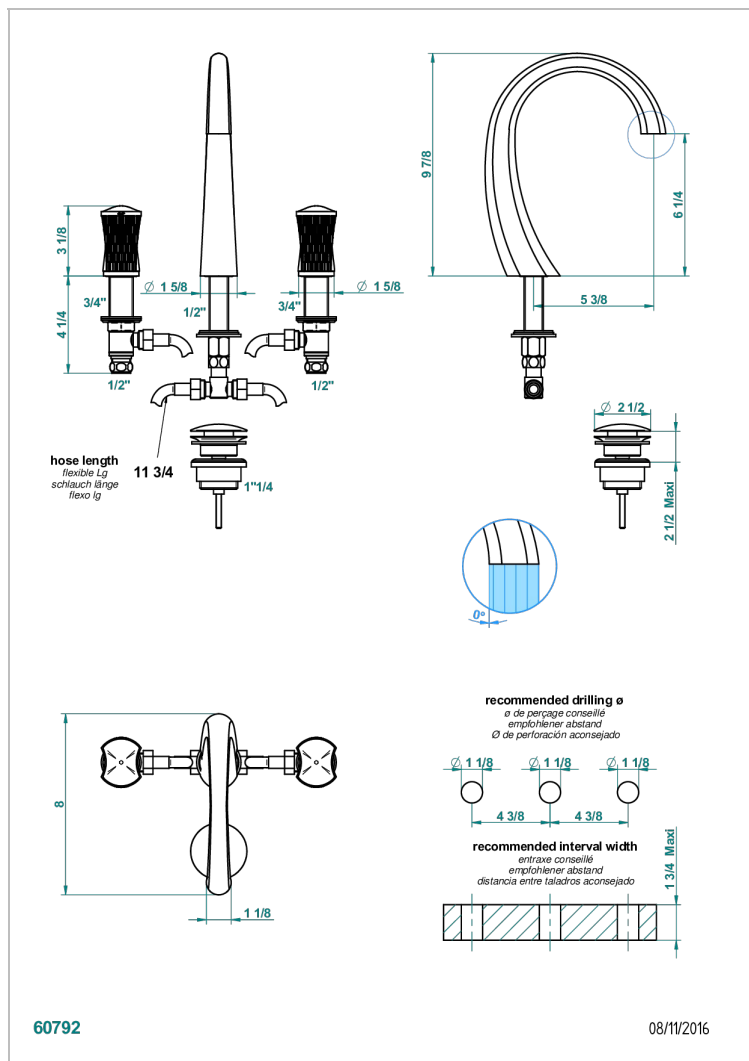

# INFINI WHITE PORCELAIN WITH GOLD DECOR

THG<sup>®</sup>  
PARIS

U2F-151

3孔台盆龙头, 带下水器