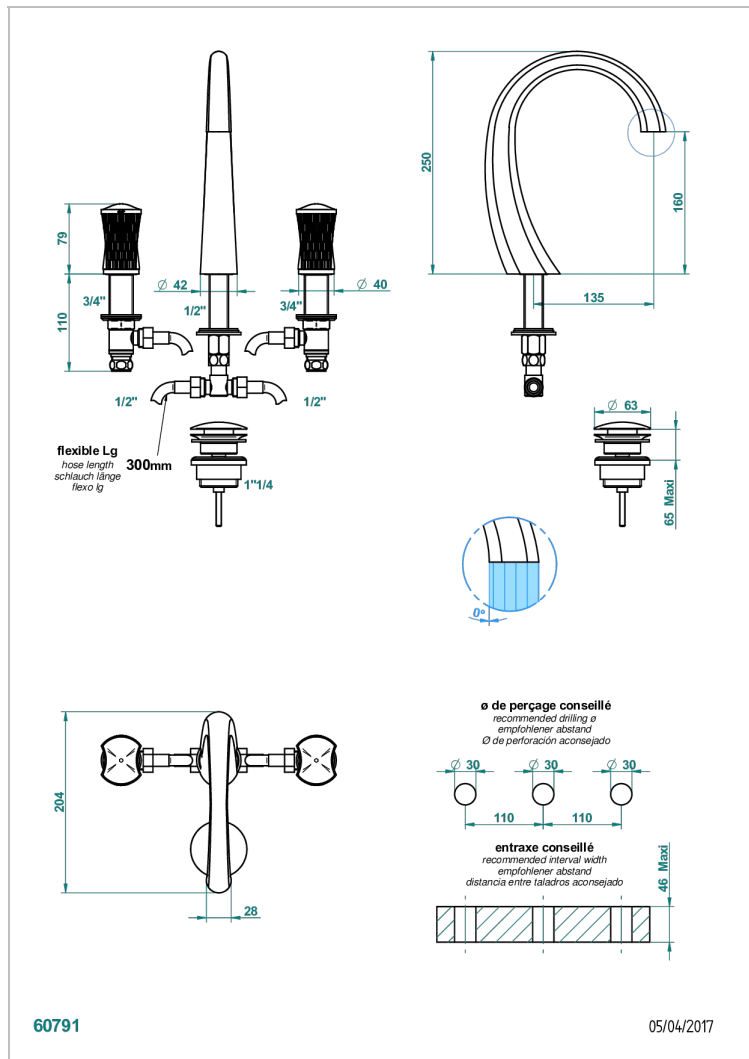

INFINI WHITE PORCELAIN WITH PLATINUM DECOR

THG[®]
PARIS

U2E-151

Batería americana de lavabo 1/2" con vaciador

CARACTERÍSTICAS

- ACS : 18ACCLY393
- NF : NF EN 200 - IA - Chrome
- SVGW-SSIGE : 1901-6813

ESTÁNDAR

Pvd umber - H66
Pvd umber mate - H67