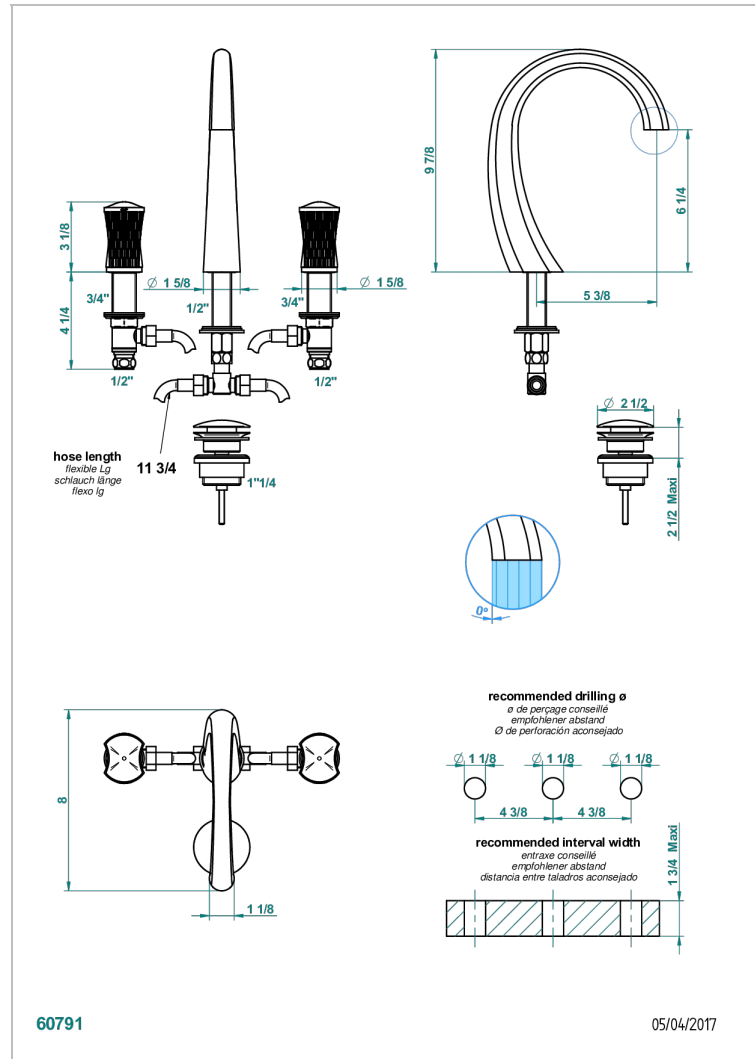

## CARACTERÍSTICAS

- ACS : 18ACCLY393
- NF : NF EN 200 - IA - Chrome
- SVGW-SSIGE : 1901-6813