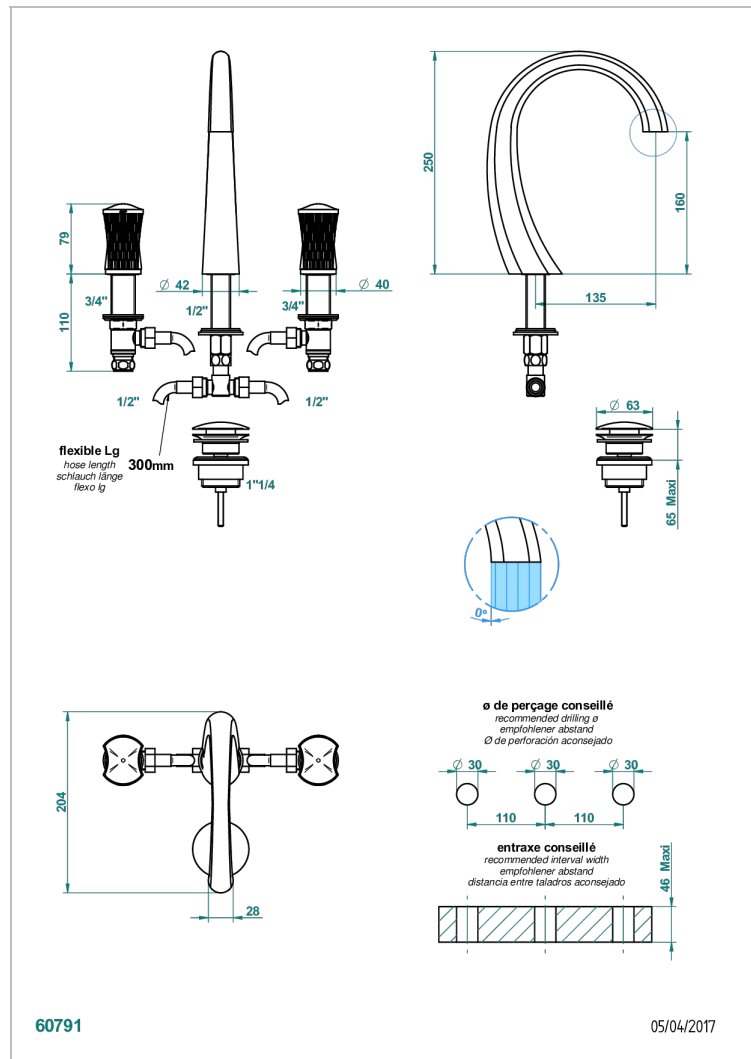

INFINI БЕЛЫЙ ФАРФОР С ПЛАТИНОВЫМ ДЕКОРОМ

U2E-151

THG[®]
PARIS

Смеситель для раковины на три отверстия устанавливаемый на борту с донным клапаном

ХАРАКТЕРИСТИКИ

- ACS : 18ACCLY393
- NF : NF EN 200 - IA - Chrome
- SVGW-SSIGE : 1901-6813