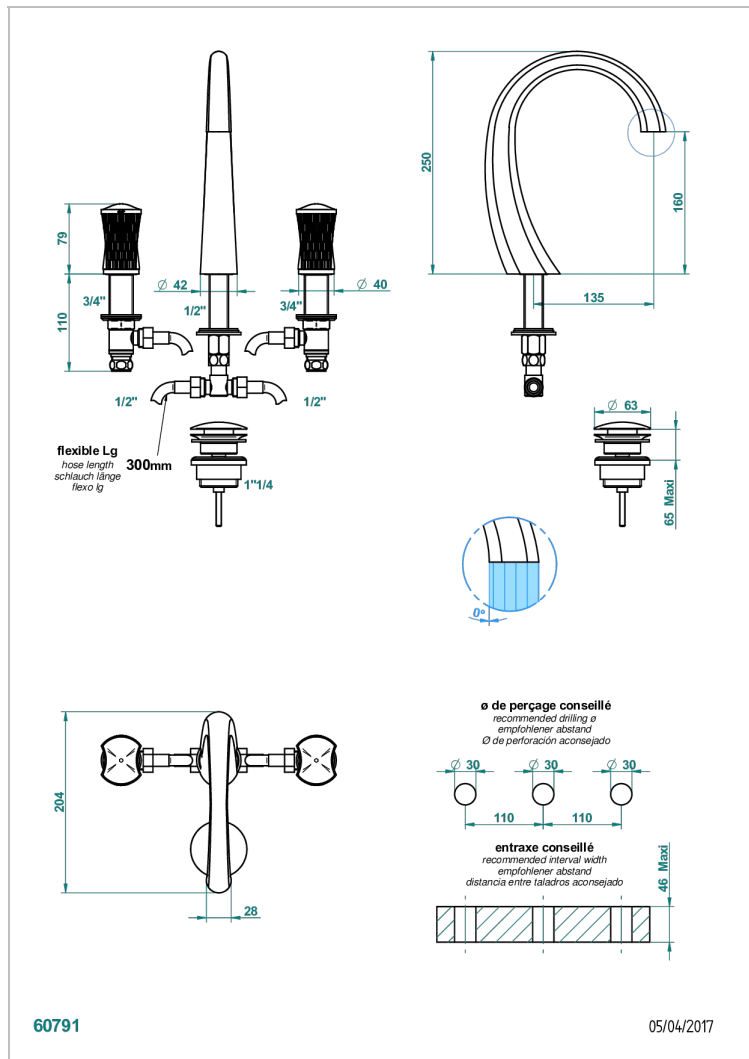

## CARACTERÍSTICAS

- ACS : 18ACCLY393
- NF : NF EN 200 - IA - Chrome
- SVGW-SSIGE : 1901-6813