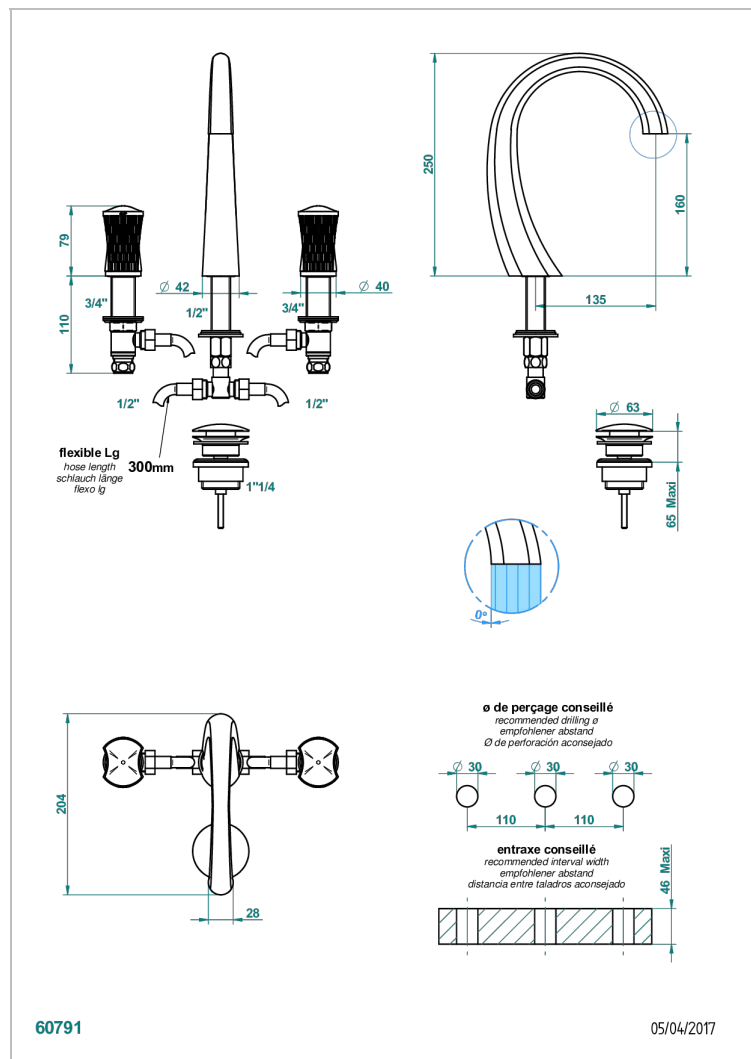

# INFINI WEISSES PORZELLAN, DEKORPLATIN

THG<sup>®</sup>  
PARIS

U2E-151

3-loch-waschtischbatterie mit ablaufgarnitur