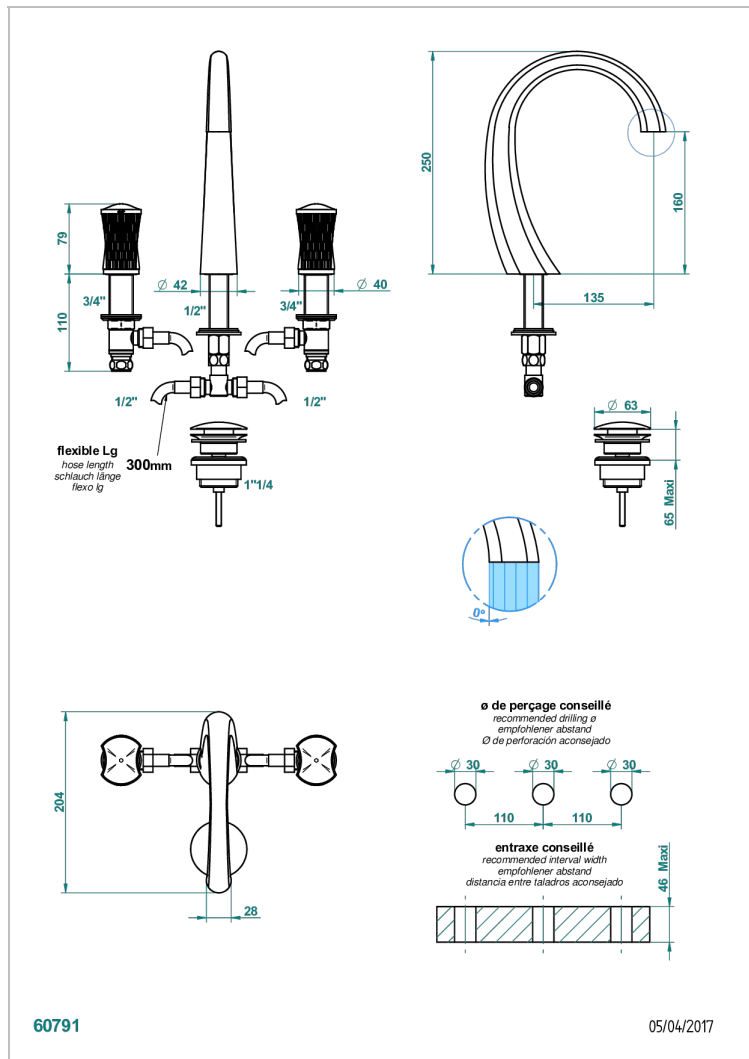

# INFINI WHITE PORCELAIN WITH PLATINUM DECOR

THG<sup>®</sup>  
PARIS

U2E-151

3孔台盆龙头，带下水器