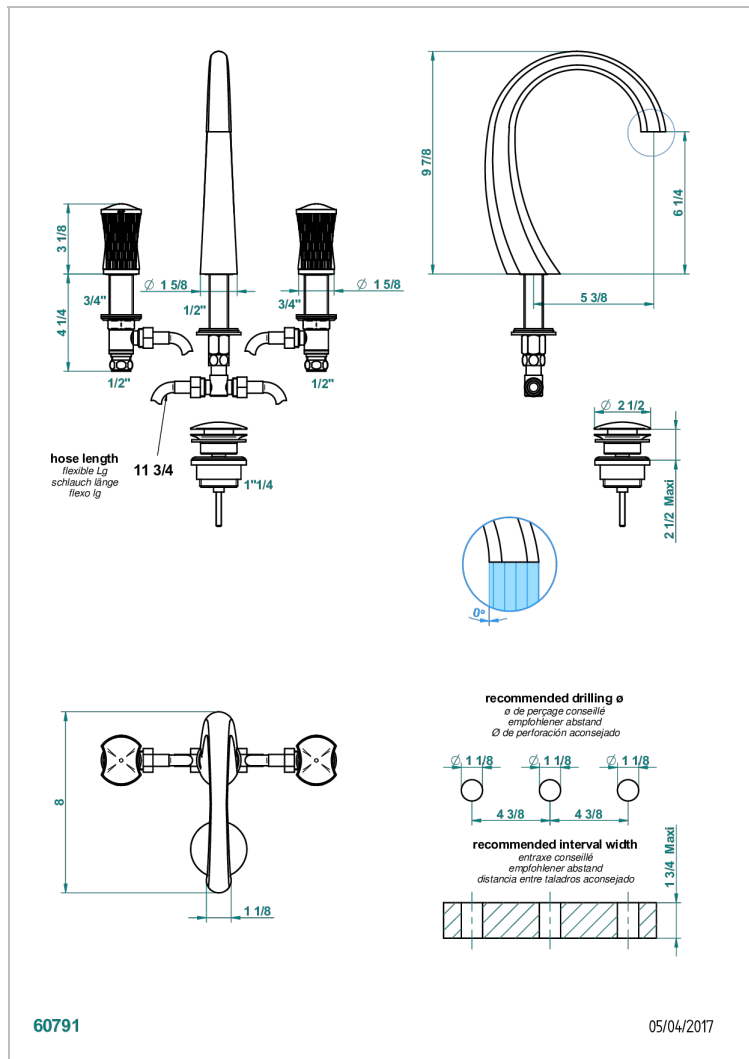

INFINI БЕЛЫЙ ФАРФОР С ПЛАТИНОВЫМ ДЕКОРОМ

THG[®]
PARIS

U2E-151

Смеситель для раковины на три отверстия устанавливаемый на борту с донным клапаном

ХАРАКТЕРИСТИКИ

- ACS : 18ACCLY393
- NF : NF EN 200 - IA - Chrome
- SVGW-SSIGE : 1901-6813