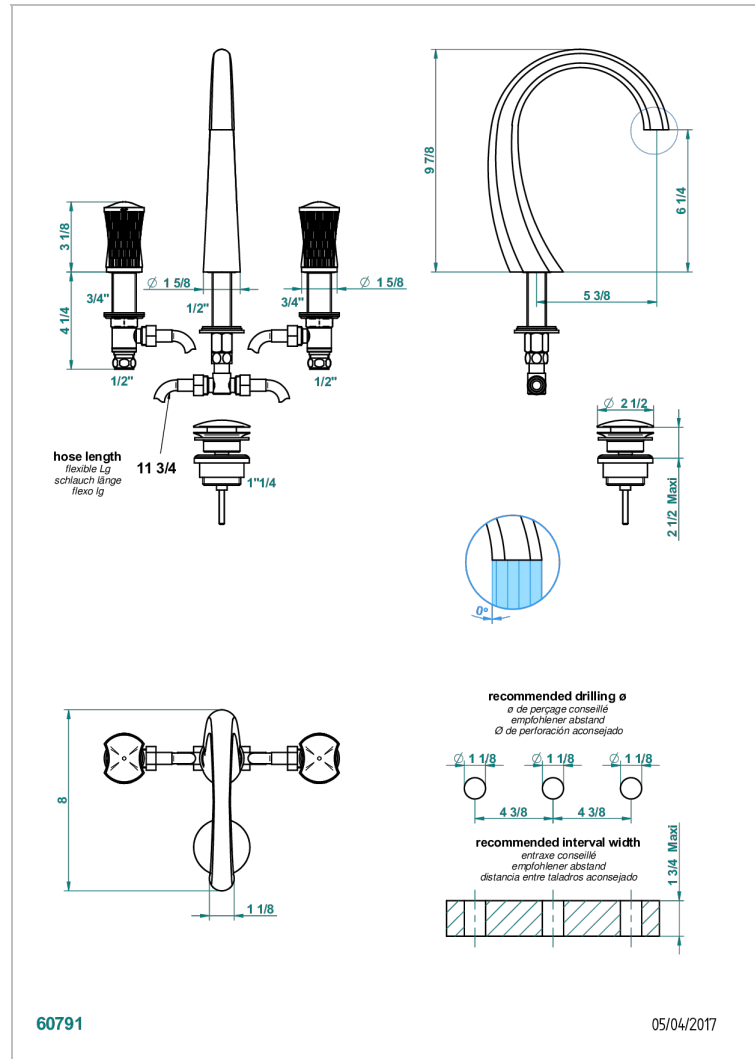

INFINI WHITE PORCELAIN WITH PLATINUM DECOR

U2E-151

Batería americana de lavabo 1/2" con vaciador

CARACTERÍSTICAS

- ACS : 18ACCLY393
- NF : NF EN 200 - IA - Chrome
- SVGW-SSIGE : 1901-6813

ESTÁNDAR

ACABADOS DISPONIBLES

Pvd umber - H66
Pvd umber mate - H67