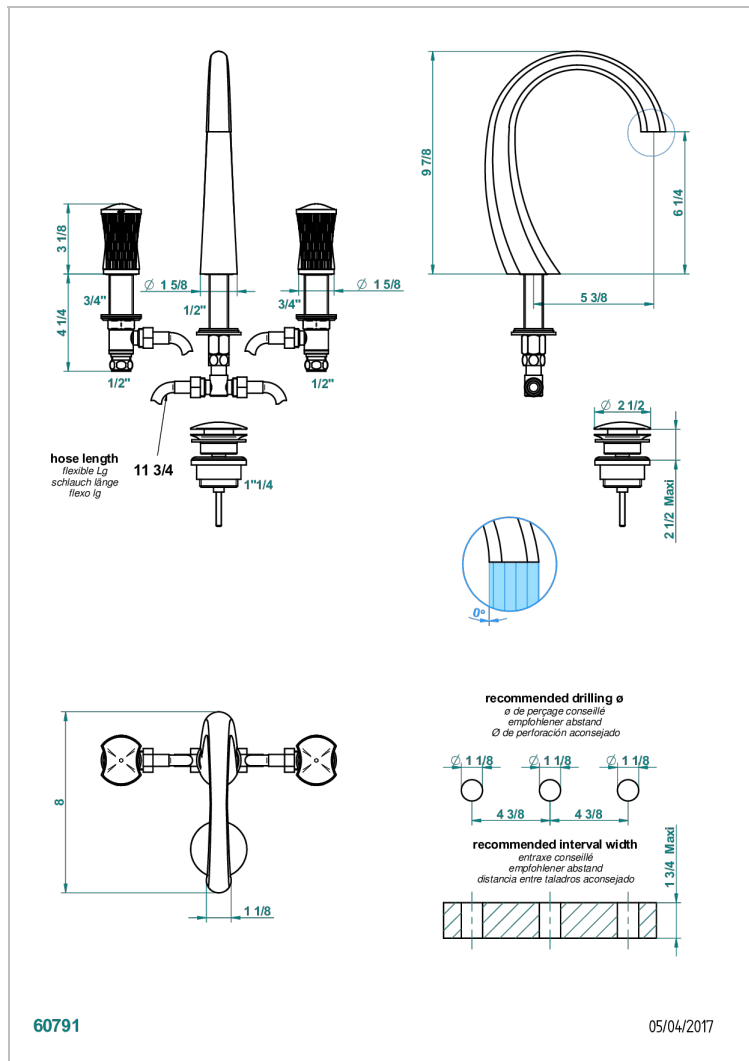

# INFINI WHITE PORCELAIN WITH PLATINUM DECOR

U2E-151

3孔台盆龙头，带下水器