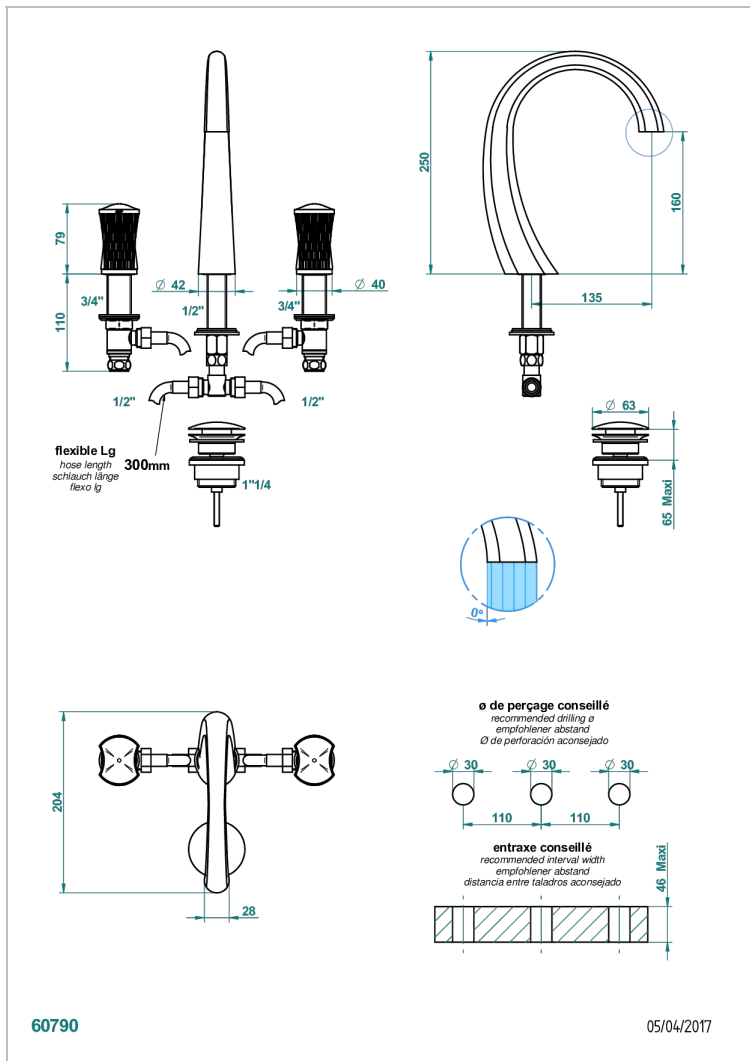

INFINI WHITE PORCELAIN

U2D-151

3孔台盆龙头, 带下水器

THG[®]
PARIS

特色

- ACS : 18ACCLY393
- NF : NF EN 200 - IA - Chrome
- SVGW-SSIGE : 1901-6813

标准

技术特征

- Recommandé : 3 bars (max. 5 bars) - Advised : 43,5 psi (max. 72 psi)
- 8,3 l/min à 3 bars (2.2 gpm at 43.5 psi)

可选饰面

Black ceram - D30
Blush PVD - H62
Graphite PVD - H64
Matt Umber PVD - H67
Matt blush PVD - H60
Matt graphite PVD - H65