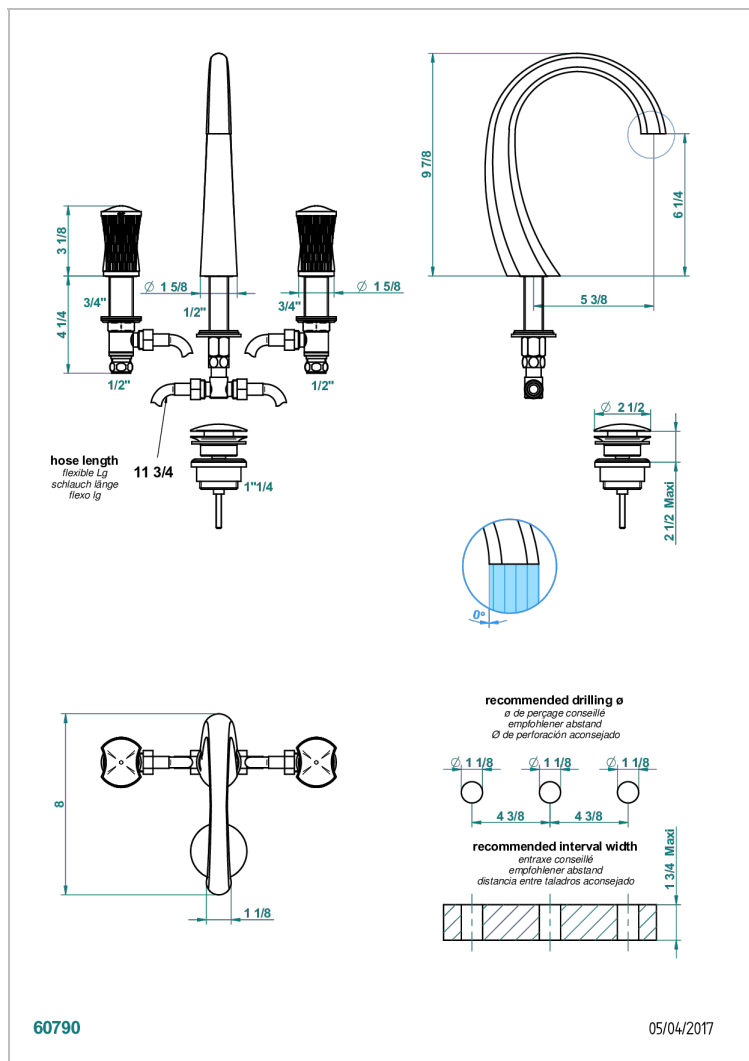

INFINI WHITE PORCELAIN

U2D-151

3孔台盆龙头, 带下水器

特色

- ACS : 18ACCLY393
- NF : NF EN 200 - IA - Chrome
- SVGW-SSIGE : 1901-6813

标准

技术特征

- Recommandé : 3 bars (max. 5 bars) - Advised : 43,5 psi (max. 72 psi)
- 8,3 l/min à 3 bars (2.2 gpm at 43.5 psi)