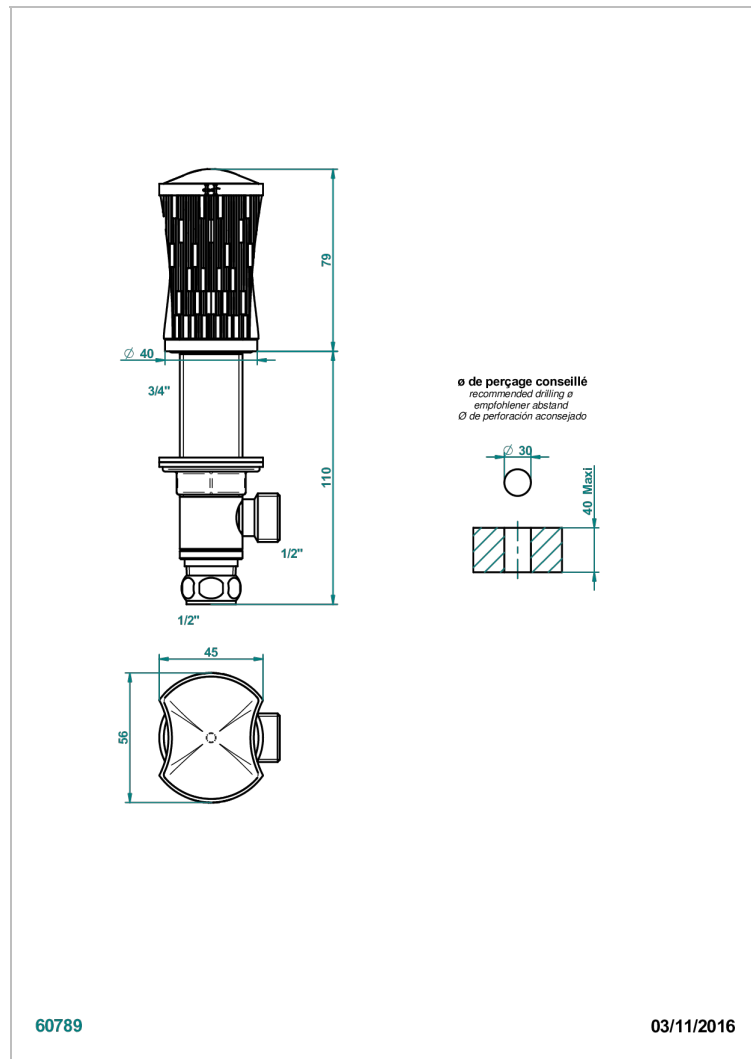

INFINI WHITE PORCELAIN WITH GOLD DECOR

U2F-35

Llave de paso sobre encimera 1/2"

60789

03/11/2016

CARACTERÍSTICAS

- Infini White Porcelain with Gold decor
- Llave de paso sobre encimera 1/2"

ACABADOS DISPONIBLES

Bronce claro - D01
Cerámica negra mate - D30
Cobre viejo mate - H07
Cromo - A02
Cromo mate - C02
Dorado - F01

Dorado mate - F07
Dorado pálido - F30
Dorado pálido mate (sin barniz) - F31
Níquel - B01
Níquel mate - C01
Níquel viejo - H28