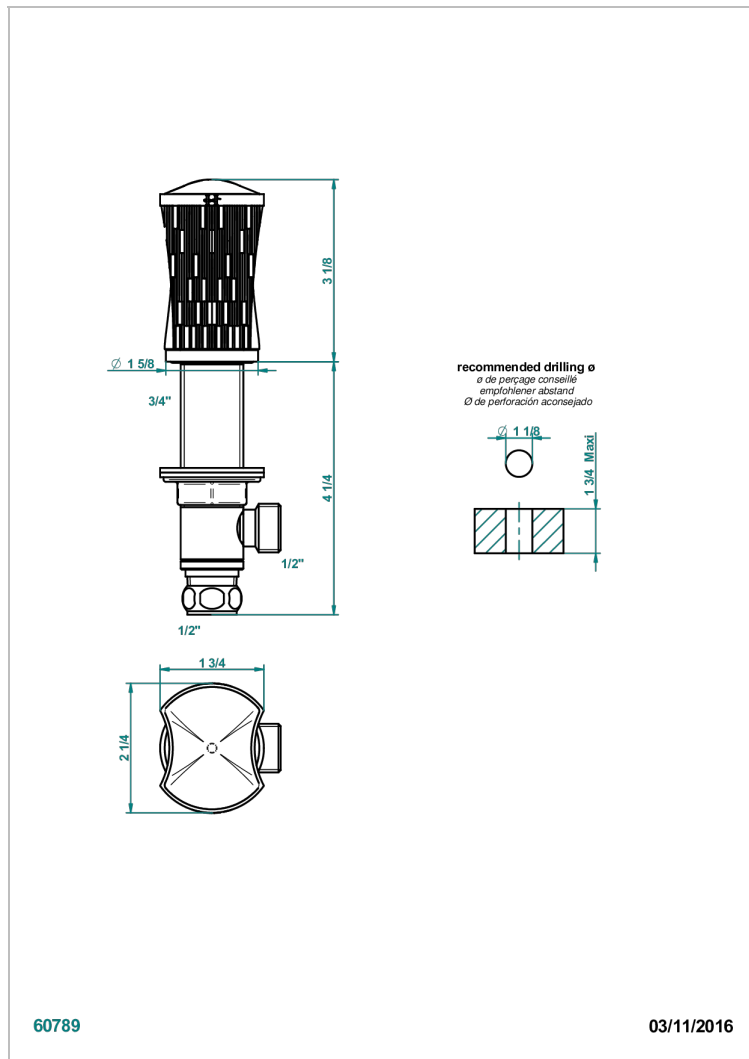

# INFINI WHITE PORCELAIN WITH GOLD DECOR

U2F-35

Llave de paso sobre encimera 1/2"

60789

03/11/2016

## CARACTERÍSTICAS

- Infini White Porcelain with Gold decor
- Llave de paso sobre encimera 1/2"