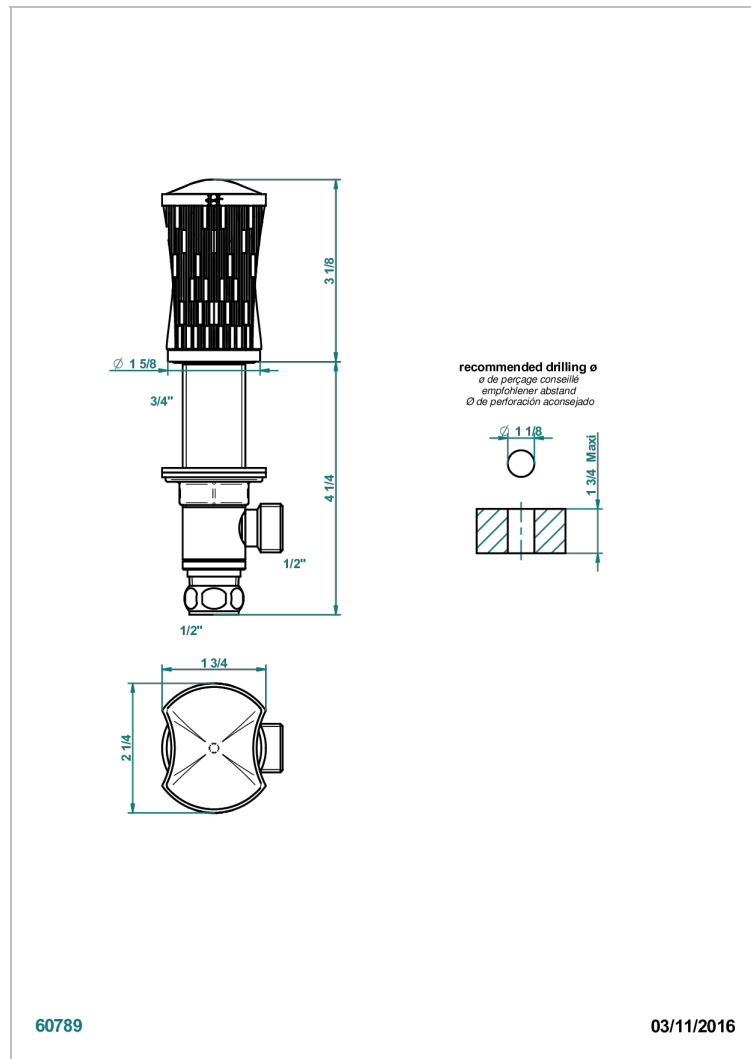

INFINI WHITE PORCELAIN WITH GOLD DECOR

U2F-35

Llave de paso sobre encimera 1/2"

60789

03/11/2016

CARACTERÍSTICAS

- Infini White Porcelain with Gold decor
- Llave de paso sobre encimera 1/2"

ACABADOS DISPONIBLES

Bronce claro - D01
Cerámica negra mate - D30
Cobre viejo mate - H07
Cromo - A02
Cromo mate - C02
Dorado - F01

Dorado mate - F07
Dorado pálido - F30
Dorado pálido mate (sin barniz) - F31
Níquel - B01
Níquel mate - C01
Níquel viejo - H28