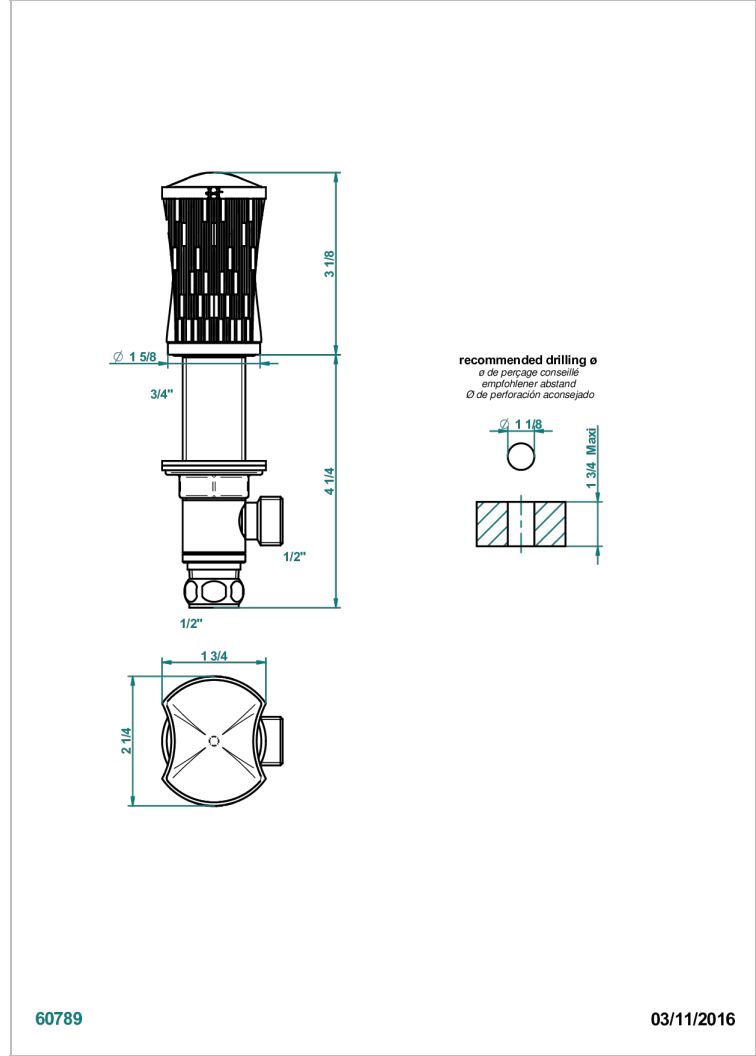

INFINI WHITE PORCELAIN WITH GOLD DECOR

U2F-35

1/2"台式阀

60789

03/11/2016

特色

- Infini White Porcelain with Gold decor
- 1/2"台式阀

可选饰面