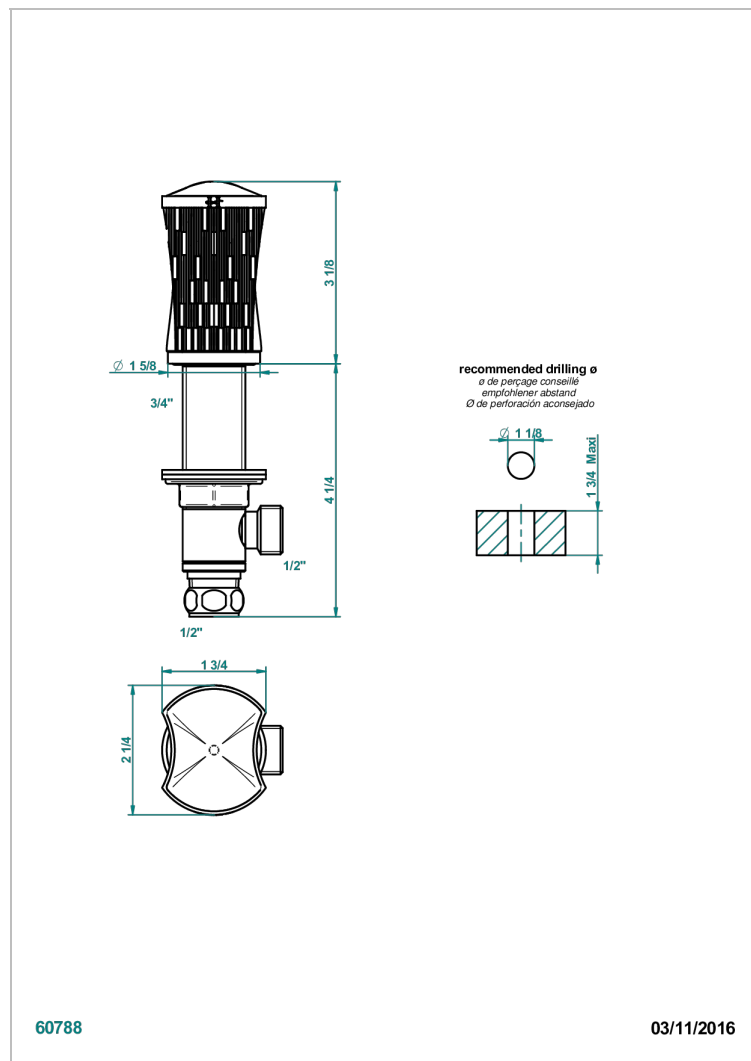

INFINI PORCELAINE BLANCHE DECOR PLATINE

THG[®]
PARIS

U2E-35

Côté sur gorge 1/2"

60788

03/11/2016

CARACTÉRISTIQUES

- Infini Porcelaine blanche décor platine
- Côté sur gorge 1/2"

Vieux cuivre rouge mat - H07
Vieux nickel - H28