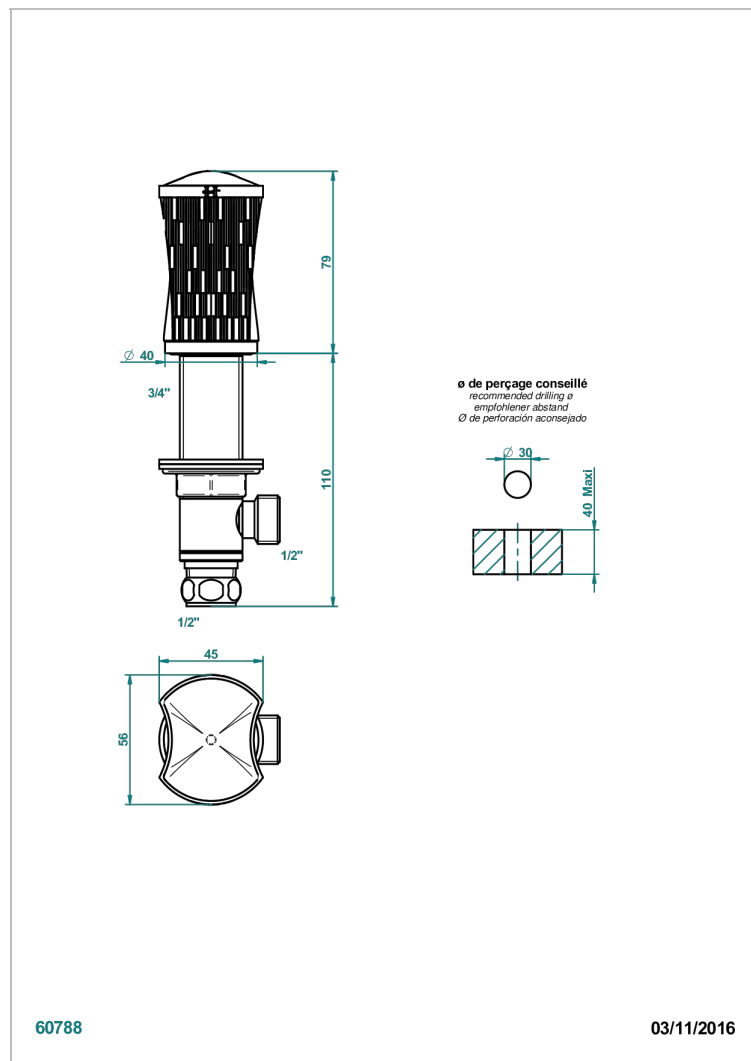

INFINI WHITE PORCELAIN WITH PLATINUM DECOR

THG
PARIS

U2E-35

Llave de paso sobre encimera 1/2"

60788

03/11/2016

CARACTERÍSTICAS

- Infini White Porcelain with Platinum decor
- Llave de paso sobre encimera 1/2"

ACABADOS DISPONIBLES

Bronce claro - D01
Cerámica negra mate - D30
Cobre viejo mate - H07
Cromo - A02
Cromo mate - C02
Dorado - F01

Dorado mate - F07
Dorado pálido - F30
Dorado pálido mate (sin barniz) - F31
Níquel - B01
Níquel mate - C01
Níquel viejo - H28