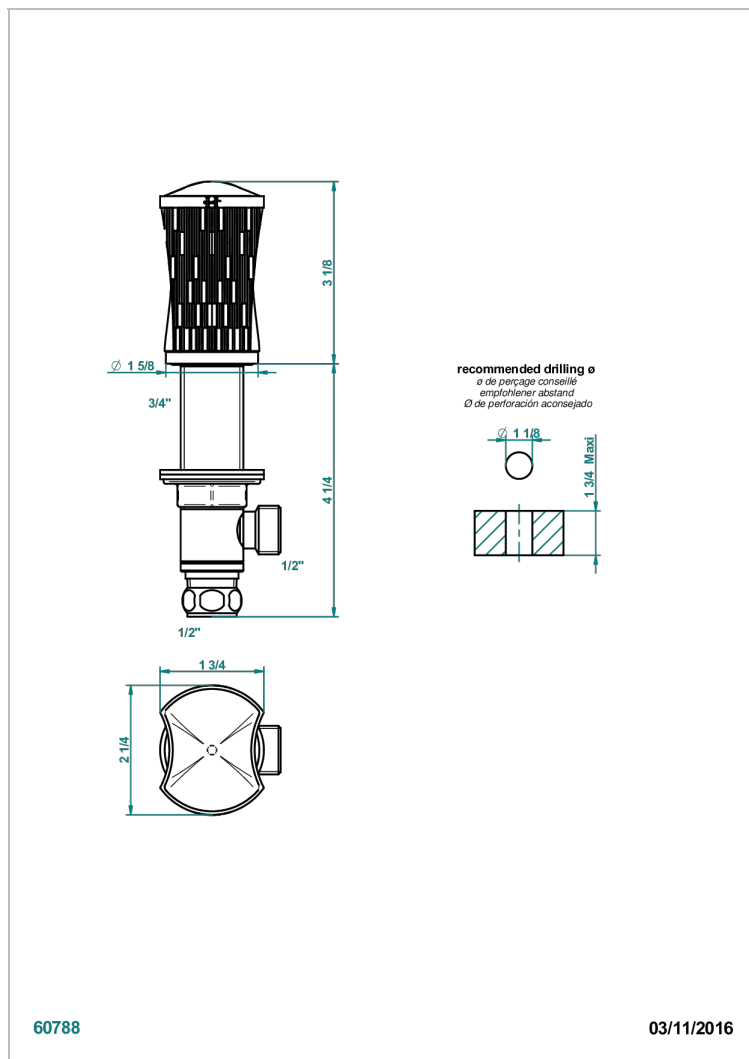

INFINI WHITE PORCELAIN WITH PLATINUM DECOR

THG[®]
PARIS

U2E-35

Llave de paso sobre encimera 1/2"

60788

03/11/2016

CARACTERÍSTICAS

- Infini White Porcelain with Platinum decor
- Llave de paso sobre encimera 1/2"

ACABADOS DISPONIBLES

Bronce claro - D01
Cerámica negra mate - D30
Cobre viejo mate - H07
Cromo - A02
Cromo mate - C02
Dorado - F01

Dorado mate - F07
Dorado pálido - F30
Dorado pálido mate (sin barniz) - F31
Níquel - B01
Níquel mate - C01
Níquel viejo - H28