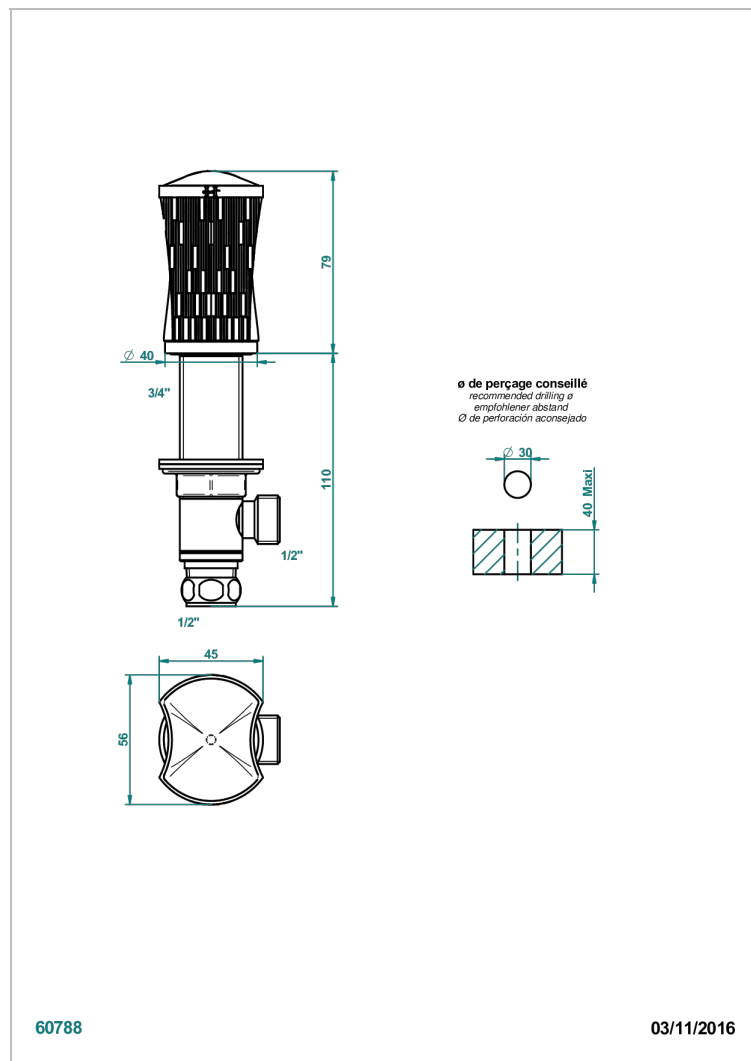

INFINI PORCELAINE BLANCHE DECOR PLATINE

U2E-35

Côté sur gorge 1/2"

60788

03/11/2016

CARACTÉRISTIQUES

- Infini Porcelaine blanche décor platine
- Côté sur gorge 1/2"

FINITIONS DISPONIBLES

Vieux cuivre rouge mat - H07
Vieux nickel - H28