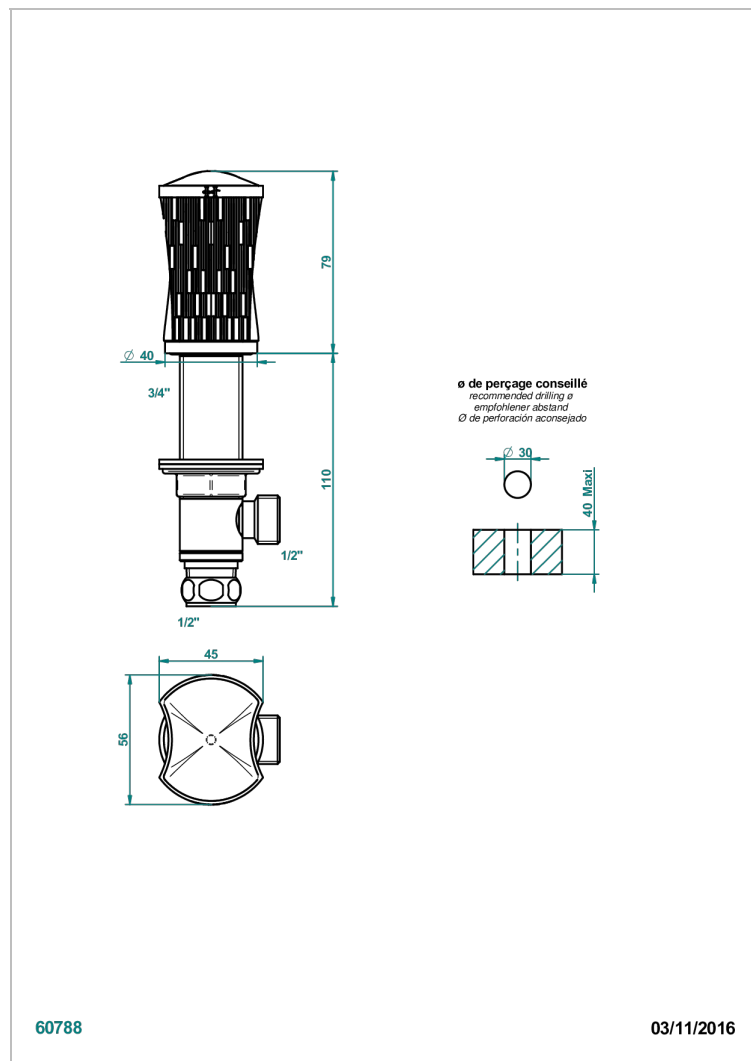

# INFINI WHITE PORCELAIN WITH PLATINUM DECOR

THG<sup>®</sup>  
PARIS

U2E-35

Llave de paso sobre encimera 1/2"

60788

03/11/2016

## CARACTERÍSTICAS

- Infini White Porcelain with Platinum decor
- Llave de paso sobre encimera 1/2"