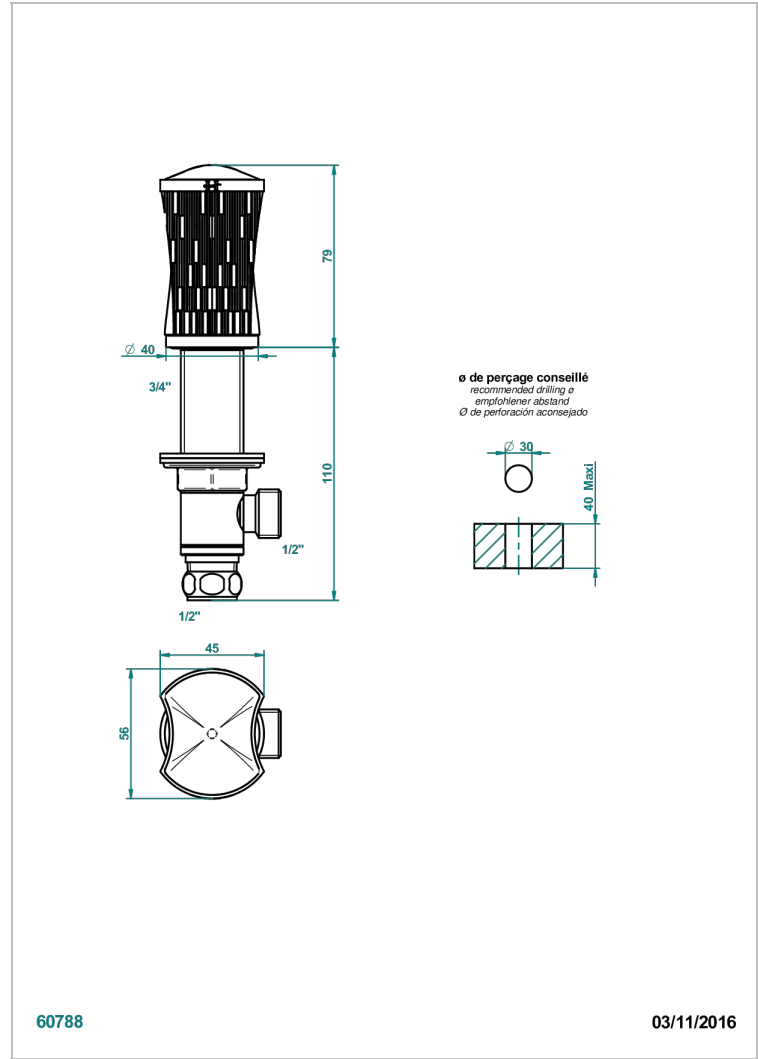

INFINI WHITE PORCELAIN WITH PLATINUM DECOR

U2E-35

1/2"台式阀

60788

03/11/2016

特色

- Infini White Porcelain with Platinum decor
- 1/2"台式阀

可选饰面