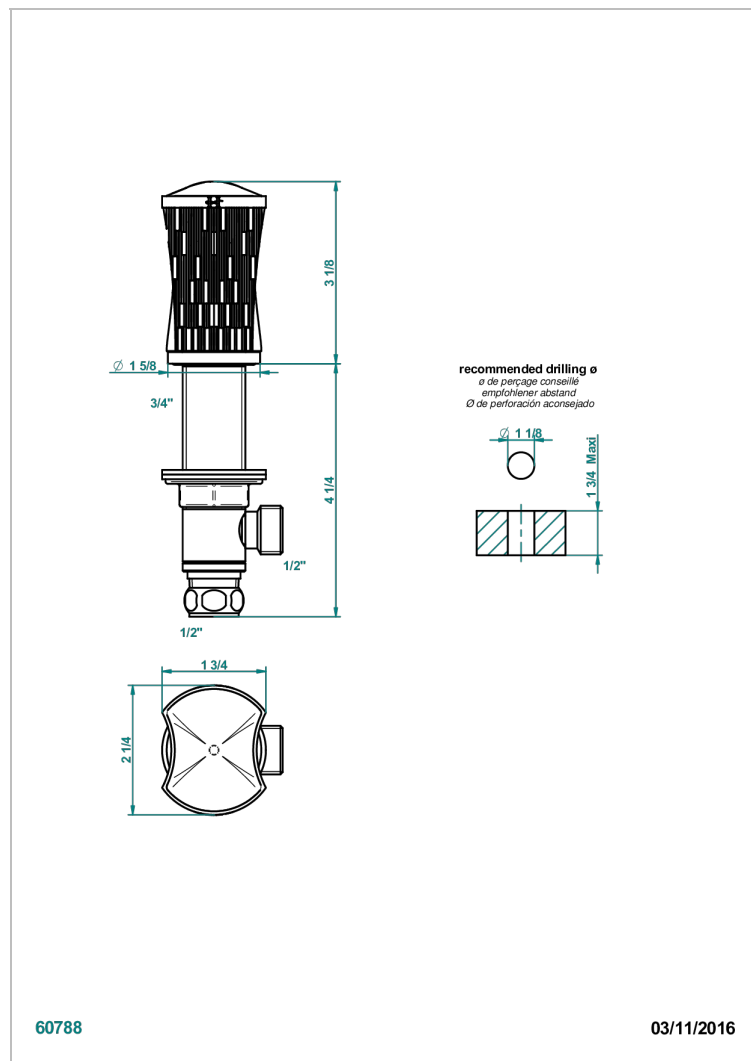

# INFINI PORCELAINE BLANCHE DECOR PLATINE

THG<sup>®</sup>  
PARIS

U2E-35

Côté sur gorge 1/2"

60788

03/11/2016

## CARACTÉRISTIQUES

- Infini Porcelaine blanche décor platine
- Côté sur gorge 1/2"