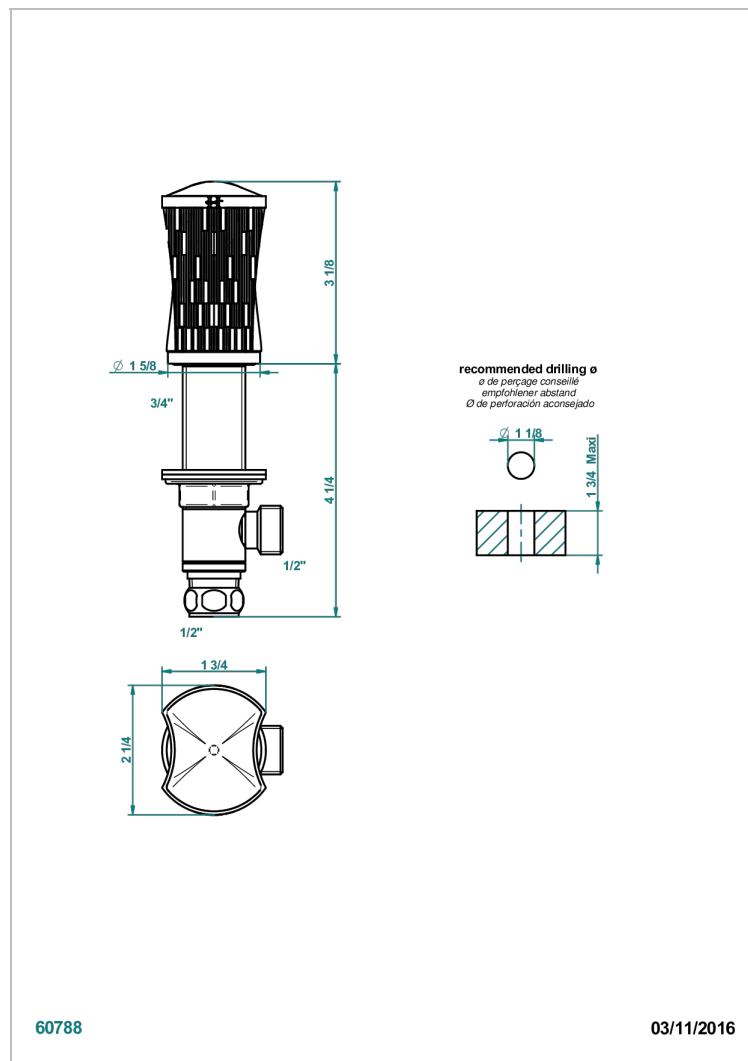

# INFINI WHITE PORCELAIN WITH PLATINUM DECOR

THG<sup>®</sup>  
PARIS

U2E-35

Llave de paso sobre encimera 1/2"

## CARACTERÍSTICAS

- Infini White Porcelain with Platinum decor
- Llave de paso sobre encimera 1/2"