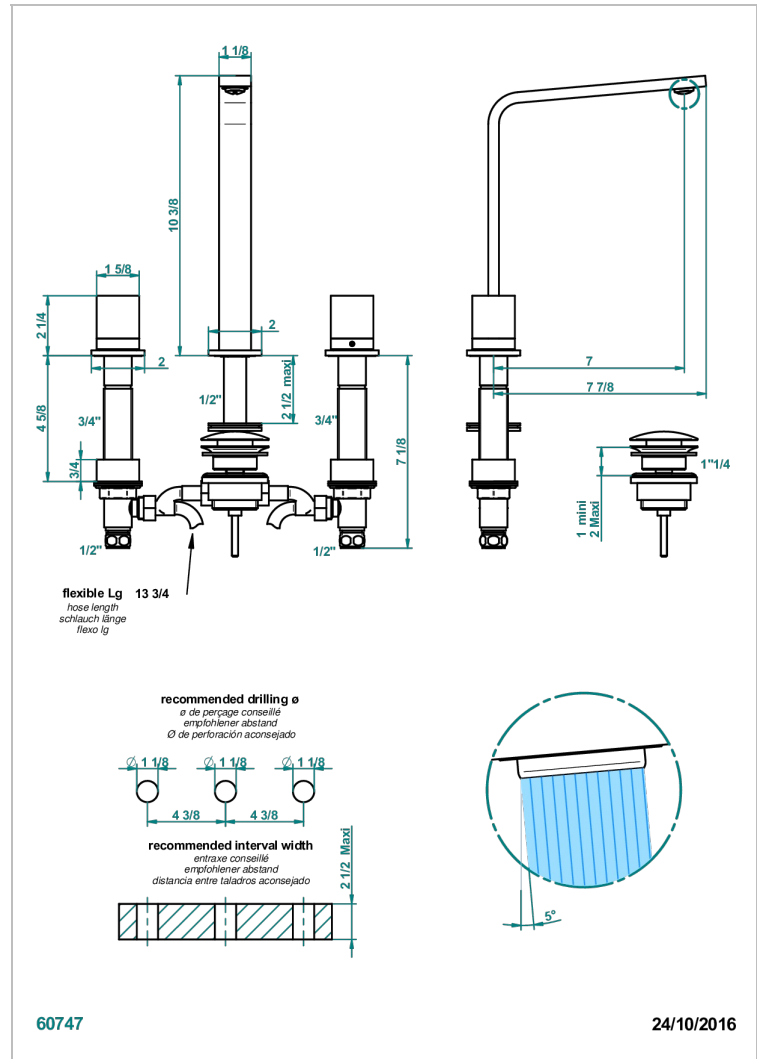

Batería americana de lavabo 1/2"- llaves con cuerpo largo con vaciador

CARACTERÍSTICAS

- ACS : 18ACCLY393
- NF : NF EN 200 - IA - Chrome

ESTÁNDAR

ACABADOS DISPONIBLES

- | | |
|---------------------------------------|----------------------------|
| Cromo - A02 | Níquel - B01 |
| Cromo mate - C02 | Níquel mate - C01 |
| Dorado - F01 | Pvd blush - H62 |
| Dorado mate - F07 | Pvd blush mate - H60 |
| Dorado pálido - F30 | Pvd color latón - H49 |
| Dorado pálido mate (sin barniz) - F31 | Pvd color latón mate - H50 |