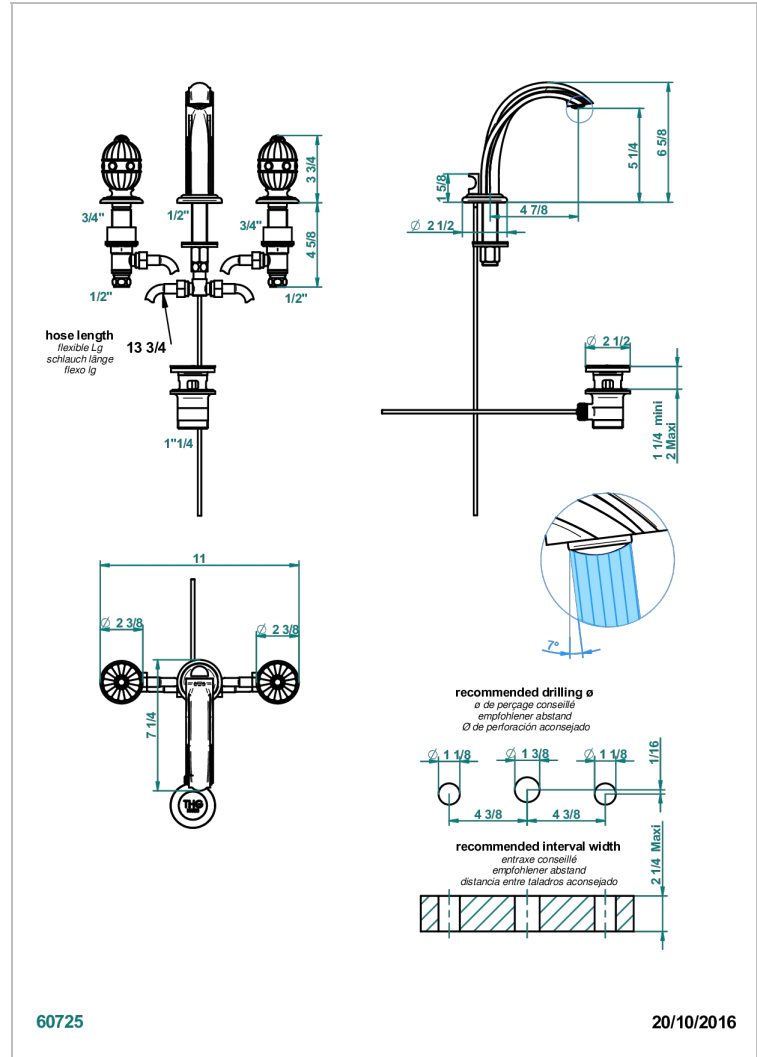

AMBOISE ONYX NOIR

A1M-151/W

Mélangeur de lavabo 3 trous avec vidage - certifié WRAS

CARACTÉRISTIQUES

- WRAS : 2109366

CERTIFICATIONS

SPECIFICATIONS TECHNIQUES

- Recommandé : 3 bars (max. 5 bars) - Advised : 43,5 psi (max. 72 psi)
- 8,3 l/min à 3 bars (2.2 gpm at 43.5 psi)

Vieux nickel - H28