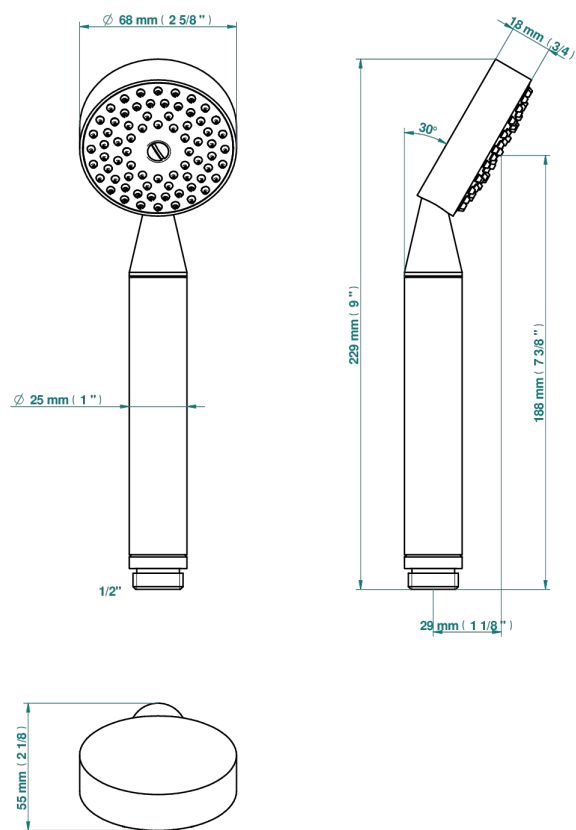

# CORVAIR CON MANETAS

U8E-66

Teleducha de estilo 1/2"

THG<sup>®</sup>  
PARIS

60705

18/02/2020

## CARACTERÍSTICAS

- ACS : 20ACCLY557