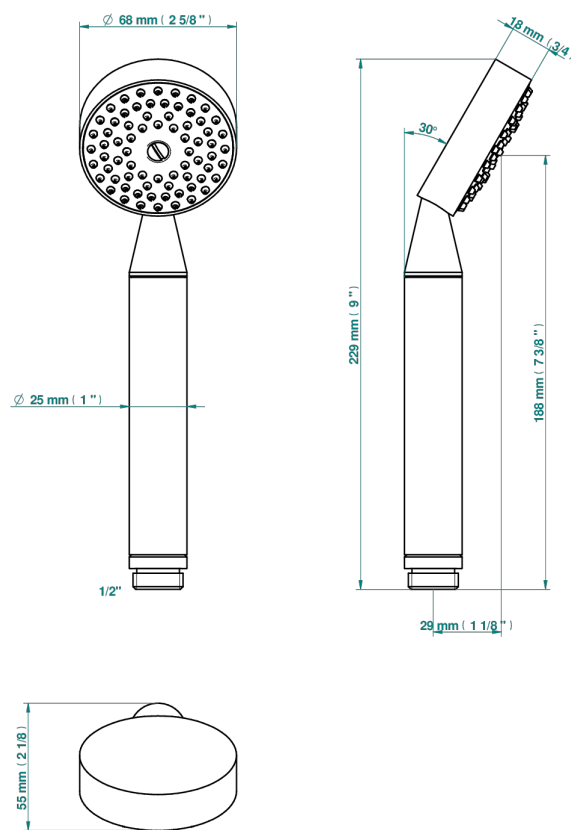

# PETALE DE CRISTAL CLAIR LISERE DORE

U6E-66

Teleducha de estilo 1/2"

THG<sup>®</sup>  
PARIS

60705

18/02/2020

## CARACTERÍSTICAS

- ACS : 20ACCLY557