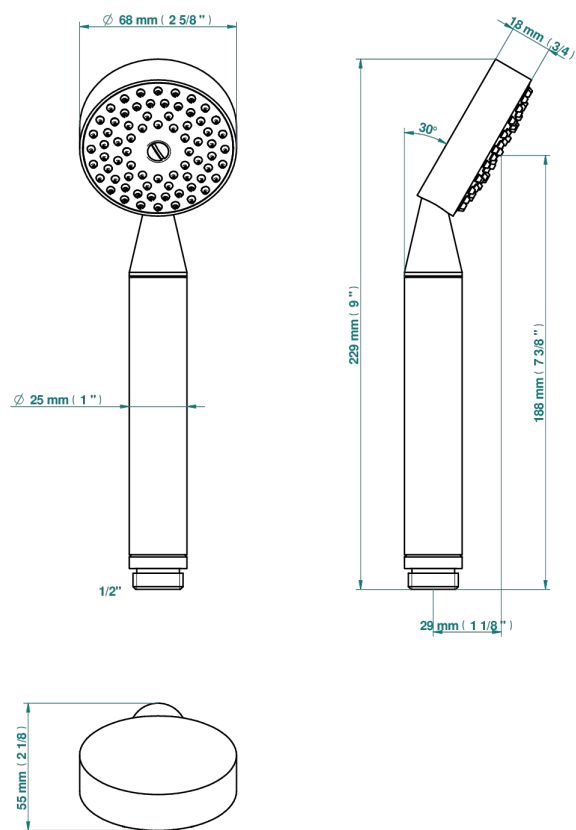

PETALE DE CRISTAL - CRISTAL NEGRO

U6D-66

Teleducha de estilo 1/2"

THG[®]
PARIS

60705

18/02/2020

CARACTERÍSTICAS

- ACS : 20ACCLY557

ESTÁNDAR

ACABADOS DISPONIBLES

Bronce claro - D01
Cerámica negra mate - D30
Cobre viejo mate - H07
Cromo - A02
Cromo / dorado - G02
Cromo mate - C02

Dorado - F01
Dorado mate - F07
Dorado pálido - F30
Dorado pálido mate (sin barniz) - F31
Níquel - B01
Níquel mate - C01