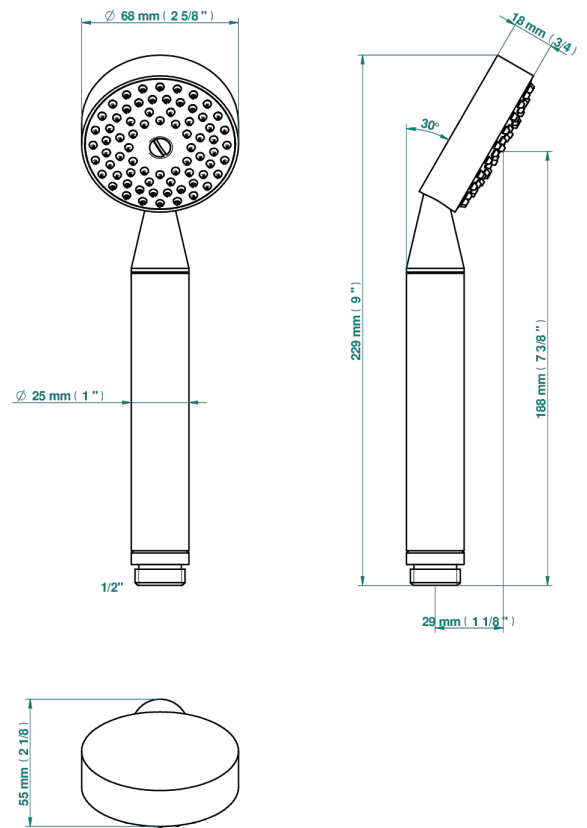

PETALE DE CRISTAL - BLACK CRYSTAL

U6D-66

Stylised handshower 1/2", straight

60705

18/02/2020

CHARACTERISTIC

- ACS : 20ACCLY557

STANDARDS