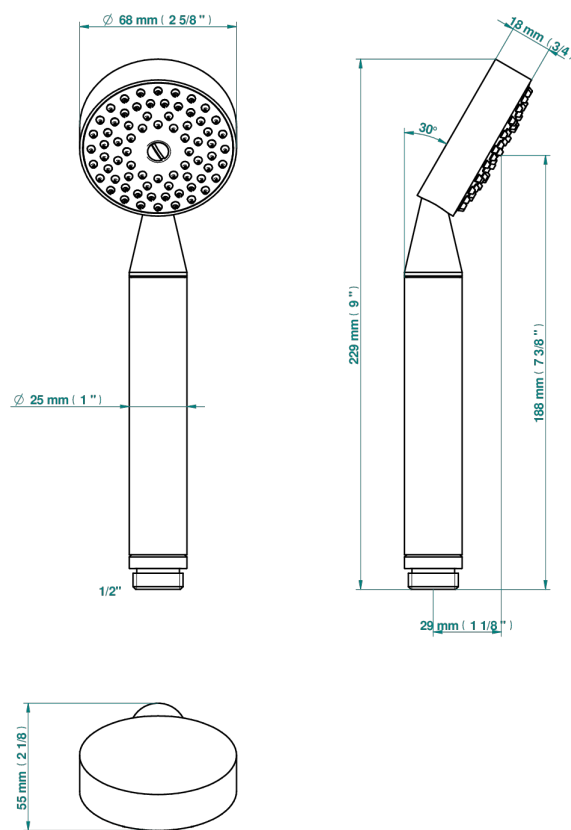

PETALE DE CRISTAL - CRISTAL ROJO

U6C-66

Teleducha de estilo 1/2"

THG[®]
PARIS

60705

18/02/2020

CARACTERÍSTICAS

- ACS : 20ACCLY557

ESTÁNDAR

ACABADOS DISPONIBLES

Bronce claro - D01
Cerámica negra mate - D30
Cobre viejo mate - H07
Cromo - A02
Cromo / dorado - G02
Cromo mate - C02

Dorado - F01
Dorado mate - F07
Dorado pálido - F30
Dorado pálido mate (sin barniz) - F31
Níquel - B01
Níquel mate - C01