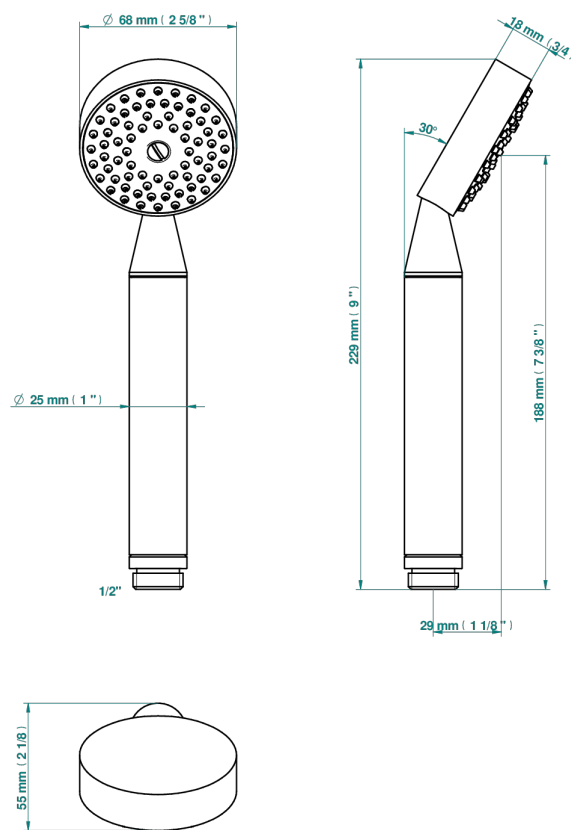

PETALE DE CRISTAL - RED CRYSTAL

U6C-66

Stylised handshower 1/2", straight

60705

18/02/2020

CHARACTERISTIC

- ACS : 20ACCLY557

STANDARDS