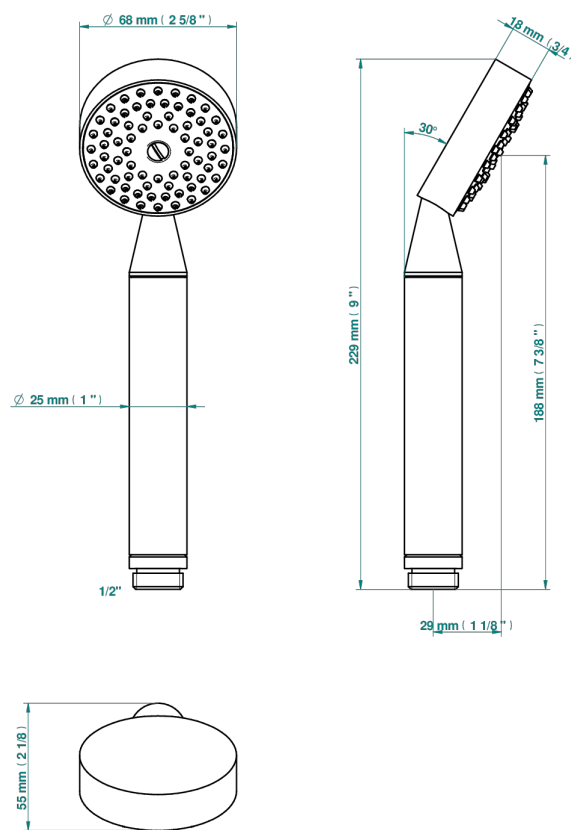

PETALE DE CRISTAL - AZUL CRISTAL

U6B-66

Teleducha de estilo 1/2"

THG[®]
PARIS

60705

18/02/2020

CARACTERÍSTICAS

- ACS : 20ACCLY557

ESTÁNDAR

ACABADOS DISPONIBLES

Bronce claro - D01
Cerámica negra mate - D30
Cobre viejo mate - H07
Cromo - A02
Cromo / dorado - G02
Cromo mate - C02

Dorado - F01
Dorado mate - F07
Dorado pálido - F30
Dorado pálido mate (sin barniz) - F31
Níquel - B01
Níquel mate - C01