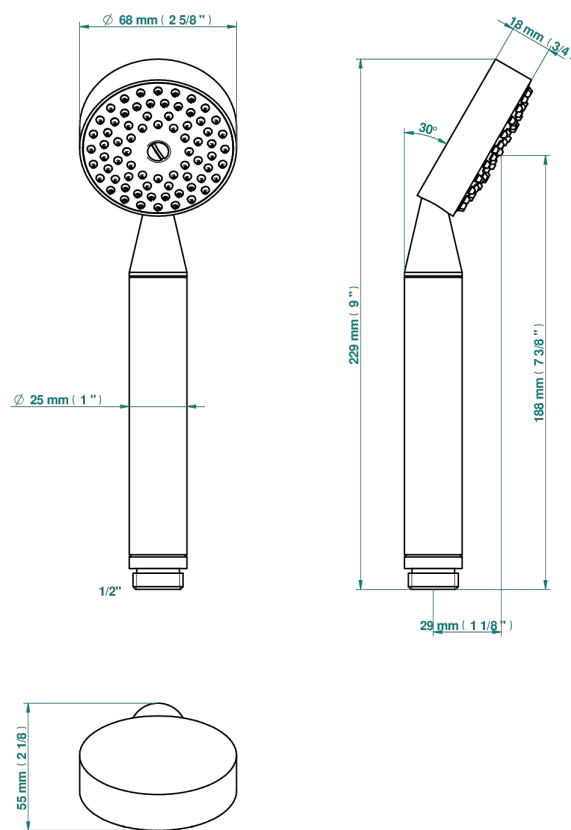

PETALE DE CRISTAL - BLUE CRYSTAL

U6B-66

Stylised handshower 1/2", straight

60705

18/02/2020

CHARACTERISTIC

- ACS : 20ACCLY557

STANDARDS