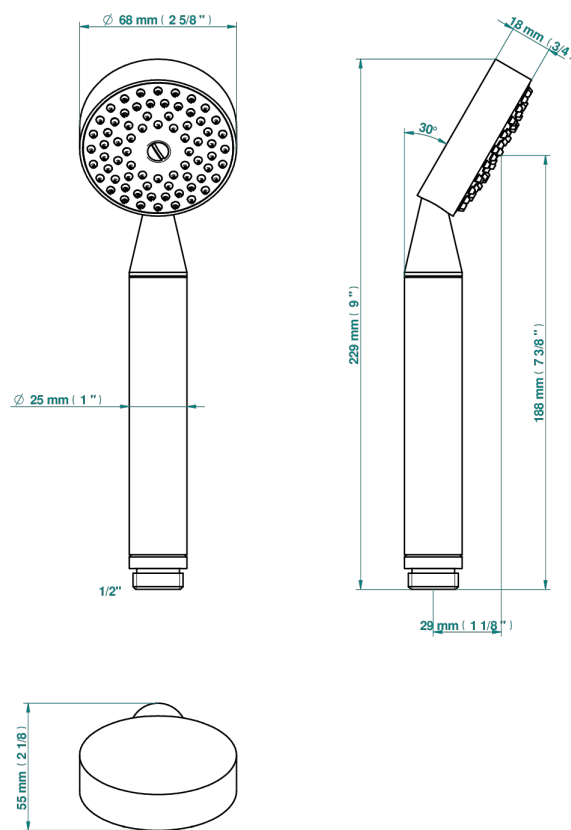

PETALE DE CRISTAL - CRISTAL CLARO

U6A-66

Teleducha de estilo 1/2"

THG[®]
PARIS

60705

18/02/2020

CARACTERÍSTICAS

- ACS : 20ACCLY557

ESTÁNDAR

ACABADOS DISPONIBLES

Bronce claro - D01
Cerámica negra mate - D30
Cobre viejo mate - H07
Cromo - A02
Cromo / dorado - G02
Cromo mate - C02

Dorado - F01
Dorado mate - F07
Dorado pálido - F30
Dorado pálido mate (sin barniz) - F31
Níquel - B01
Níquel mate - C01