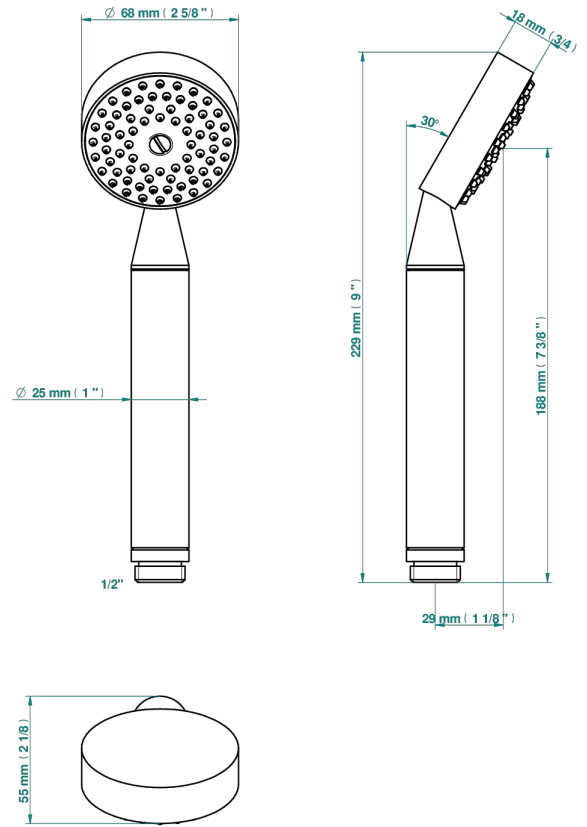

PETALE DE CRISTAL - CLEAR CRYSTAL

U6A-66

Stylised handshower 1/2", straight

60705

18/02/2020

CHARACTERISTIC

- ACS : 20ACCLY557

STANDARDS