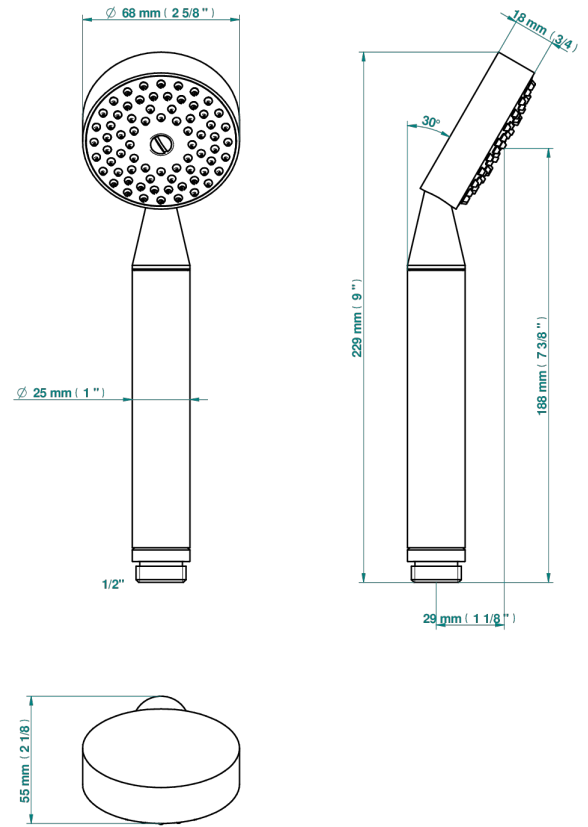

DIPLOMATE ANILLO LISO

U4A-66

Teleducha de estilo 1/2"

THG[®]
PARIS

60705

18/02/2020

CARACTERÍSTICAS

- ACS : 20ACCLY557

ESTÁNDAR

ACABADOS DISPONIBLES

Bronce claro - D01
Cerámica negra mate - D30
Cobre viejo mate - H07
Cromo - A02
Cromo / dorado - G02
Cromo mate - C02

Dorado - F01
Dorado mate - F07
Dorado pálido - F30
Dorado pálido mate (sin barniz) - F31
Níquel - B01
Níquel mate - C01