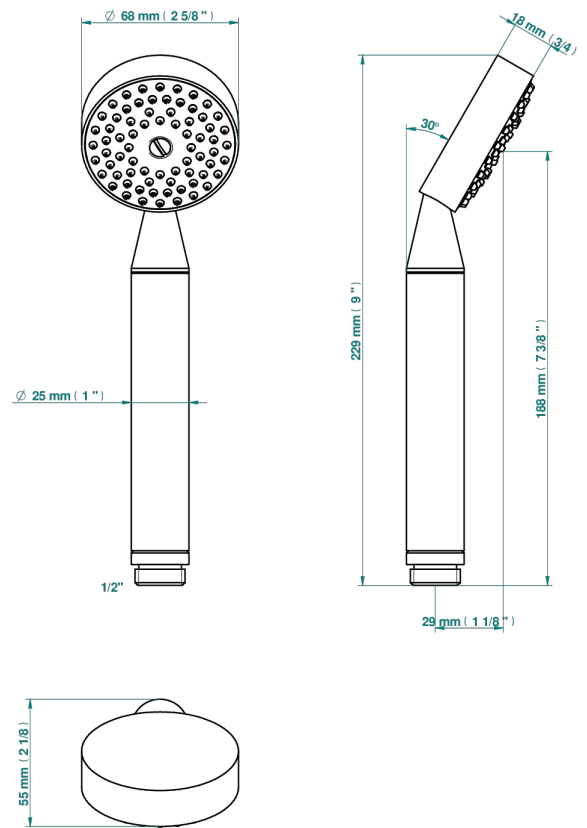

NIHAL PORCELANA AZUL

U2L-66

Teleducha de estilo 1/2"

THG[®]
PARIS

60705

18/02/2020

CARACTERÍSTICAS

- ACS : 20ACCLY557

ESTÁNDAR

ACABADOS DISPONIBLES

Bronce claro - D01
Cerámica negra mate - D30
Cobre viejo mate - H07
Cromo - A02
Cromo / dorado - G02
Cromo mate - C02

Dorado - F01
Dorado mate - F07
Dorado pálido - F30
Dorado pálido mate (sin barniz) - F31
Níquel - B01
Níquel mate - C01