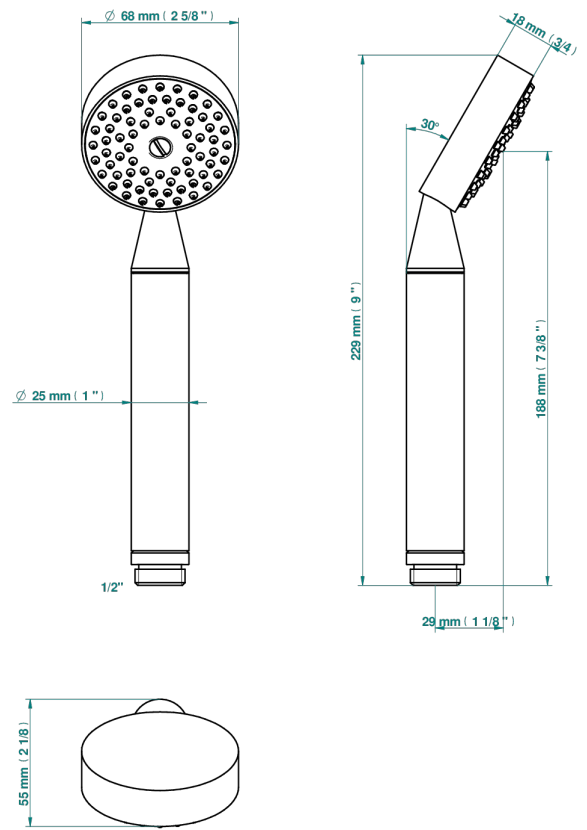

NIHAL BLUE PORCELAIN

U2L-66

Душ ручной стильный 1/2" - прямой

THG[®]
PARIS

60705

18/02/2020

ХАРАКТЕРИСТИКИ

- ACS : 20ACCLY557