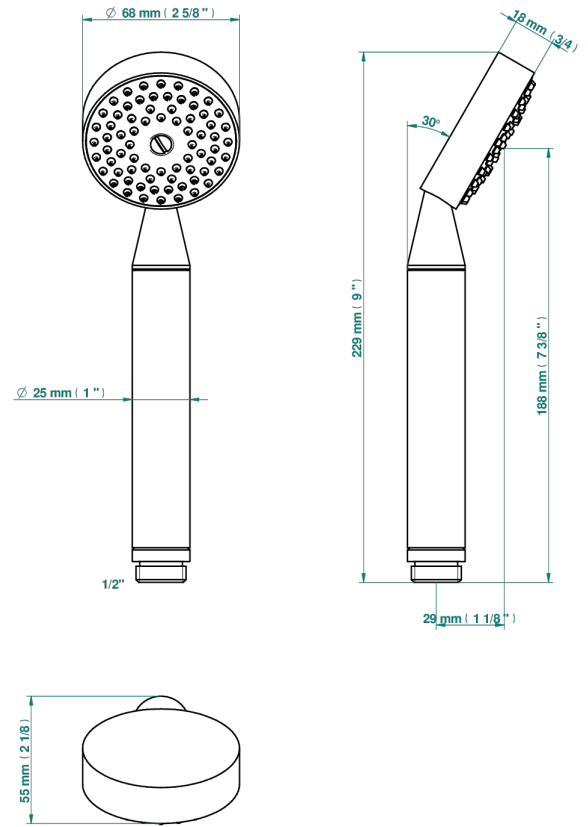

NIHAL PORCELANA AZUL

U2L-66

Teleducha de estilo 1/2"

THG[®]
PARIS

60705

18/02/2020

CARACTERÍSTICAS

- ACS : 20ACCLY557

ESTÁNDAR

ACABADOS DISPONIBLES

Bronce claro - D01
Cerámica negra mate - D30
Cobre viejo mate - H07
Cromo - A02
Cromo / dorado - G02
Cromo mate - C02

Dorado - F01
Dorado mate - F07
Dorado pálido - F30
Dorado pálido mate (sin barniz) - F31
Níquel - B01
Níquel mate - C01