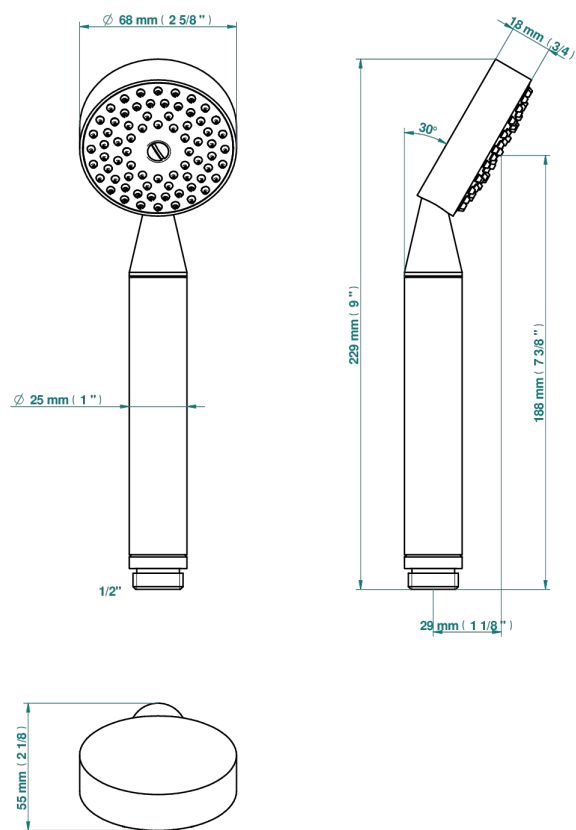

G8B-66

Douchette droite 1/2"

60705

18/02/2020

CARACTÉRISTIQUES

- ACS : 20ACCLY557

CERTIFICATIONS

FINITIONS DISPONIBLES

Bronze clair - D01
Chromé - A02
Chromé / doré - G02
Chromé mat - C02
Doré brillant - F01
Doré mat - F07

Laiton fumé naturel - A13
Nickel brillant - B01
Nickel mat - C01
Noir mat céramique - D30
Or pâle - F30
Or pâle mat - F31