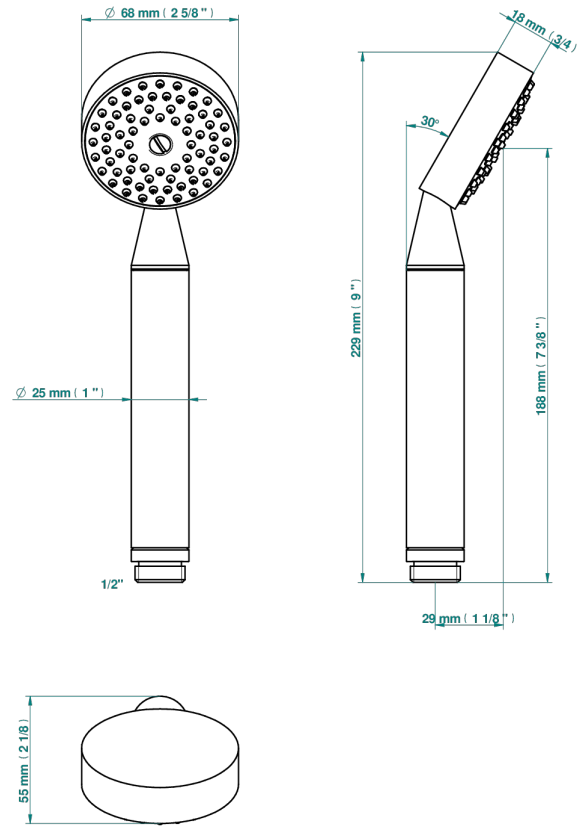

LES ONDES

G8A-66

Stylised handshower 1/2", straight

60705

18/02/2020

CHARACTERISTIC

- ACS : 20ACCLY557

STANDARDS