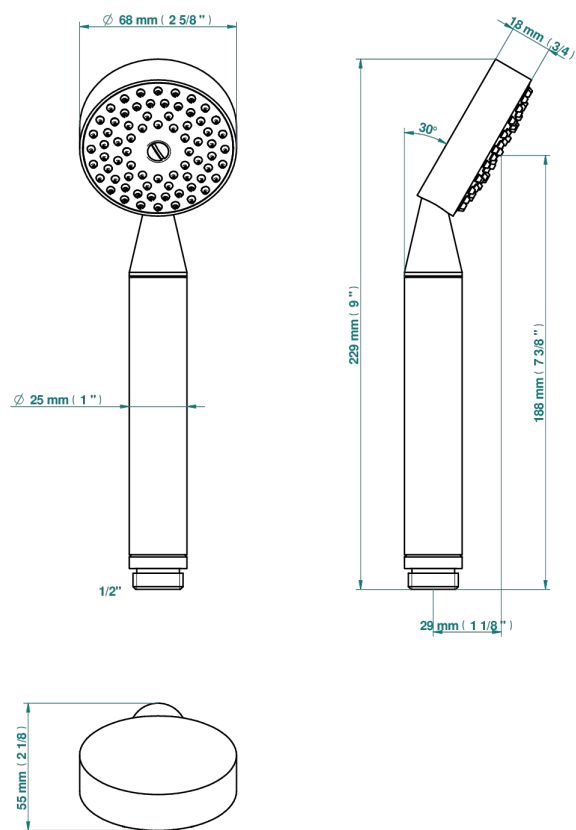

SPIRIT CON MANETAS

G58-66

Teleducha de estilo 1/2"

THG[®]
PARIS

60705

18/02/2020

CARACTERÍSTICAS

- ACS : 20ACCLY557